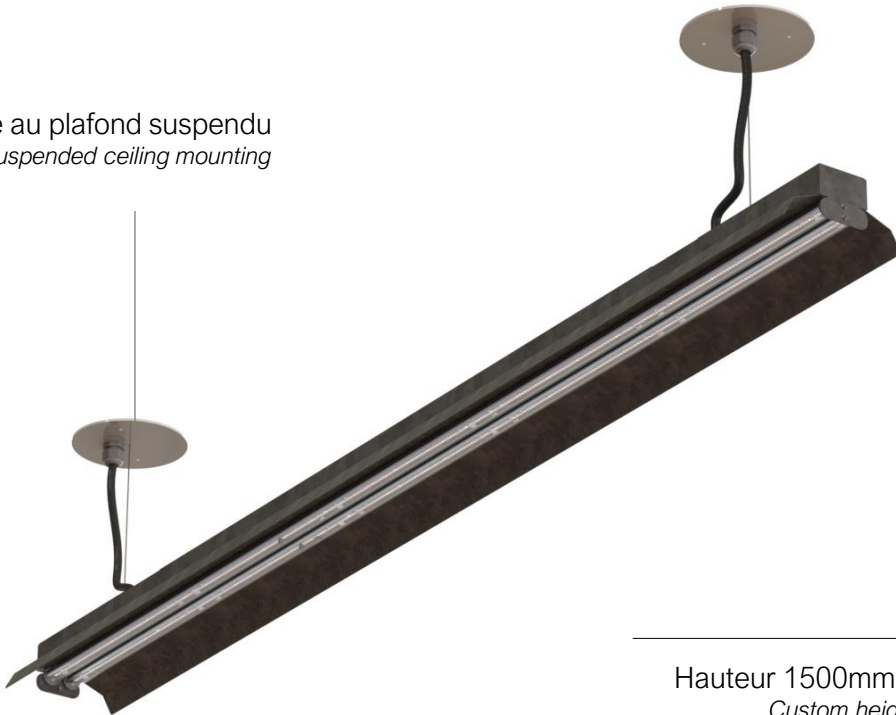

Informations techniques
Technical information

ELYSIUM	BLANC MONOCHROME : <i>WHITE MONOCHROME</i>
Puissance / Power	42W
Flux / Lumen	4800 lm
Température de Couleur / Color Temperature	3000K <input type="checkbox"/> 3500K <input type="checkbox"/> TW 2700-5500K
Pilotage / Control	<input type="checkbox"/> On/Off <input type="checkbox"/> DALI <input type="checkbox"/> Casambi <input type="checkbox"/> DMX/RDM
Angle d'éclairage / Beam Angle	120°
Alimentation / Voltage	230V
IRC / CRI	IRC 90
Matière / Material	Acier galvanisé / Galvanised Steel
Finition / Finish	Brut galvanisé / Raw galvanised
Protection (IP - IK - Classe)	IP20 – IK03 – Classe 1 <i>Class 1</i>
Hauteur / Height	1200mm / 4ft
Poids / Weight	5kg
Garantie / Guarantee	5 ans / <i>2 years export</i>
Norme / Norm	CE, UL

Angle d'éclairage
Beam angle

120°

Montage au plafond suspendu
Suspended ceiling mounting

Hauteur 1500mm sur demande
Custom height 5ft on request