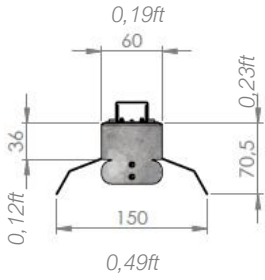

Informations techniques
Technical information

ELYSIUM	BLANC MONOCHROME : <i>WHITE MONOCHROME</i>
Puissance / Power	42W
Flux / Lumen	4800 lm
Température de Couleur / Color Temperature	3000K <input type="checkbox"/> 3500K <input type="checkbox"/> TW 2700-5500K
Pilotage / Control	<input type="checkbox"/> On/Off <input type="checkbox"/> DALI <input type="checkbox"/> Casambi <input type="checkbox"/> DMX/RDM
Angle d'éclairage / Beam Angle	120°
Alimentation / Voltage	230V
IRC / CRI	IRC 90
Matière / Material	Acier galvanisé / Galvanised Steel
Finition / Finish	Brut galvanisé / Raw galvanised
Protection (IP - IK - Classe)	IP20 – IK03 – Classe 1 <i>Class 1</i>
Hauteur / Height	1200mm / 4ft
Poids / Weight	5kg
Garantie / Guarantee	5 ans / <i>2 years export</i>
Norme / Norm	CE, UL

Angle d'éclairage
Beam angle

120°

Montage au plafond suspendu
Suspended ceiling mounting

Hauteur 1500mm sur demande
Custom height 5ft on request