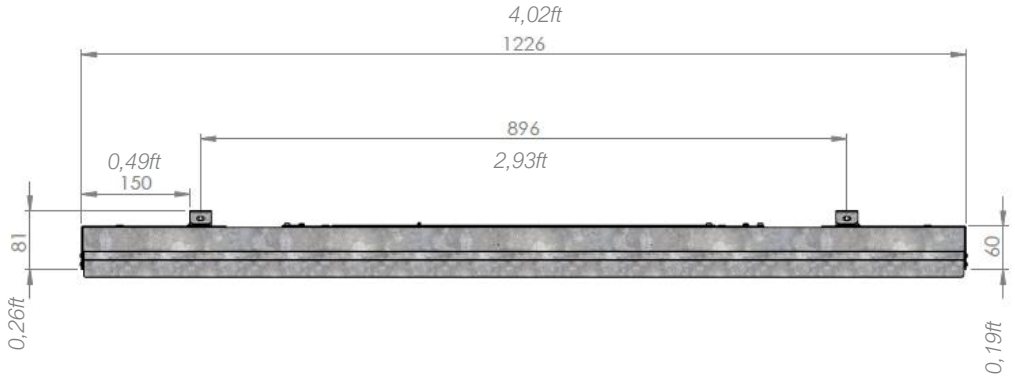

Informations techniques
Technical information

ELYSIUM	BLANC MONOCHROME : <i>WHITE MONOCHROME</i>
Puissance / Power	42W
Flux / Lumen	4800 lm
Température de Couleur / Color Temperature	3000K <input type="checkbox"/> 3500K <input type="checkbox"/> TW 2700-5500K
Pilotage / Control	<input type="checkbox"/> On/Off <input type="checkbox"/> DALI <input type="checkbox"/> Casambi <input type="checkbox"/> DMX/RDM
Angle d'éclairage / Beam Angle	120°
Alimentation / Voltage	230V
IRC / CRI	IRC 90
Matière / Material	Acier galvanisé / Galvanised Steel
Finition / Finish	Brut galvanisé / Raw galvanised
Protection (IP - IK - Classe)	IP20 – IK03 – Classe 1 <i>Class 1</i>
Hauteur / Height	1200mm / 4ft
Poids / Weight	5kg
Garantie / Guarantee	5 ans / <i>2 years export</i>
Norme / Norm	CE, UL

Angle d'éclairage
Beam angle

120°

Montage au plafond suspendu
Suspended ceiling mounting

Hauteur 1500mm sur demande
Custom height 5ft on request