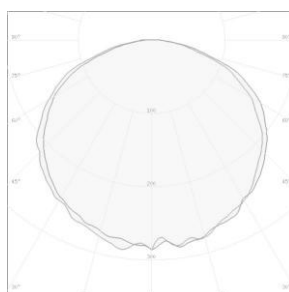

Informations techniques
Technical information

ELYSIUM	BLANC MONOCHROME : <i>WHITE MONOCHROME</i>
Puissance / Power	42W
Flux / Lumen	4800 lm
Température de Couleur / Color Temperature	3000K <input type="checkbox"/> 3500K <input type="checkbox"/> TW 2700-5500K
Pilotage / Control	<input type="checkbox"/> On/Off <input type="checkbox"/> DALI <input type="checkbox"/> Casambi <input type="checkbox"/> DMX/RDM
Angle d'éclairage / Beam Angle	120°
Alimentation / Voltage	230V
IRC / CRI	IRC 90
Matière / Material	Acier galvanisé / Galvanised Steel
Finition / Finish	Brut galvanisé / Raw galvanised
Protection (IP - IK - Classe)	IP20 – IK03 – Classe 1 <i>Class 1</i>
Hauteur / Height	1200mm / 4ft
Poids / Weight	5kg
Garantie / Guarantee	5 ans / <i>2 years export</i>
Norme / Norm	CE, UL

Angle d'éclairage
Beam angle

120°

Montage au plafond suspendu
Suspended ceiling mounting

Hauteur 1500mm sur demande
Custom height 5ft on request