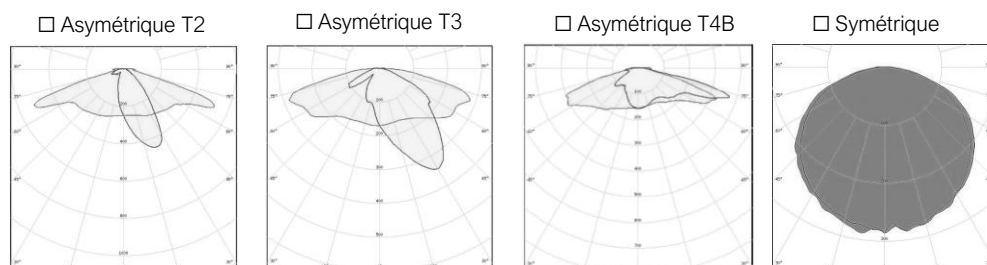

Angle d'éclairage  
Beam angle

Asymétrique

Symétrique

Dimensions : cinq hauteurs au choix  
*Dimensions: five standard heights available*

**Ø130 5,12"**

300mm 11,81"

600mm 23,62"

900mm 35,43"

1100mm 43,31"

1300mm 51,18"

Autre hauteur sur demande  
*Custom height on request*

Informations techniques  
Technical information

MUSHROOM Ø185	MONOCHROME blanc ou vert ou rouge ou bleu white or green or red or blue	TW Tunable White
<b>Puissance / Power</b>	16W	
<b>Flux source / Lumen</b>	1300lm	
<b>Température de Couleur / Color Temperature</b>	<input type="checkbox"/> 1800K <input type="checkbox"/> 2200K <input type="checkbox"/> 2400K <input type="checkbox"/> 2700K <input type="checkbox"/> 3000K <input type="checkbox"/> 4000K	TW 1800K - 3000K
<b>Pilotage / Control</b>	Driver déporté <i>Dimming on remote power supply</i>	
<b>Angle d'éclairage / Beam Angle</b>	<input type="checkbox"/> Asymétrique T2 <input type="checkbox"/> Asymétrique T3 <input type="checkbox"/> Asymétrique T4B <input type="checkbox"/> Symétrique	
<b>Alimentation / Voltage</b>	24 VDC	
<b>IRC / CRI</b>	IRC 90	
<b>Matière / Material</b>	Aluminium	
<b>Finition / Finish</b>	<input type="checkbox"/> Thermolaquage <i>Powder coating</i> <input type="checkbox"/> RAL au choix <i>Custom RAL</i>	
<b>Protection (IP - IK - Classe)</b>	IP65 – IK08 – Classe 3	
<b>Hauteur / Height</b>	<input type="checkbox"/> 300mm 11,81" <input type="checkbox"/> 600mm 23,62" <input type="checkbox"/> 900mm 35,43" <input type="checkbox"/> 1100mm 43,31" <input type="checkbox"/> 1300mm 51,18"	
<b>Poids / Weight</b>	1,8 kg – 2,5kg	
<b>Garantie / Guarantee</b>	5 ans / 2 years export	

Angle d'éclairage  
Beam angle

Dimensions : cinq hauteurs au choix  
*Dimensions: five standard heights available*

**Ø185 7,28"**

300mm 11,81"

600mm 23,62"

900mm 35,43"

1100mm 43,31"

1300mm 51,18"