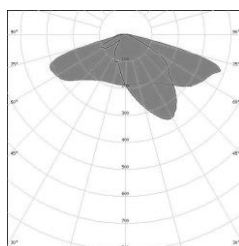

Angle d'éclairage  
Beam angle

Asymétrique

Symétrique

Dimensions : cinq hauteurs au choix  
*Dimensions: five standard heights available*

**Ø130 5,12"**

300mm 11,81"

600mm 23,62"

900mm 35,43"

1100mm 43,31"

1300mm 51,18"

Autre hauteur sur demande  
*Custom height on request*

Informations techniques  
Technical information

MUSHROOM Ø185	MONOCHROME blanc ou vert ou rouge ou bleu white or green or red or blue	TW Tunable White
<b>Puissance / Power</b>	16W	
<b>Flux source / Lumen</b>	1300lm	
<b>Température de Couleur / Color Temperature</b>	<input type="checkbox"/> 1800K <input type="checkbox"/> 2200K <input type="checkbox"/> 2400K <input type="checkbox"/> 2700K <input type="checkbox"/> 3000K <input type="checkbox"/> 4000K	TW 1800K - 3000K
<b>Pilotage / Control</b>	Driver déporté <i>Dimming on remote power supply</i>	
<b>Angle d'éclairage / Beam Angle</b>	<input type="checkbox"/> Asymétrique T2 <input type="checkbox"/> Asymétrique T3 <input type="checkbox"/> Asymétrique T4B <input type="checkbox"/> Symétrique	
<b>Alimentation / Voltage</b>	24 VDC	
<b>IRC / CRI</b>	IRC 90	
<b>Matière / Material</b>	Aluminium	
<b>Finition / Finish</b>	<input type="checkbox"/> Thermolaquage <i>Powder coating</i> <input type="checkbox"/> RAL au choix <i>Custom RAL</i>	
<b>Protection (IP - IK - Classe)</b>	IP65 – IK08 – Classe 3	
<b>Hauteur / Height</b>	<input type="checkbox"/> 300mm 11,81" <input type="checkbox"/> 600mm 23,62" <input type="checkbox"/> 900mm 35,43" <input type="checkbox"/> 1100mm 43,31" <input type="checkbox"/> 1300mm 51,18"	
<b>Poids / Weight</b>	1,8 kg – 2,5kg	
<b>Garantie / Guarantee</b>	5 ans / 2 years export	

Angle d'éclairage  
Beam angle

Dimensions : cinq hauteurs au choix  
*Dimensions: five standard heights available*

**Ø185 7,28"**

300mm 11,81"

600mm 23,62"

900mm 35,43"

1100mm 43,31"

1300mm 51,18"