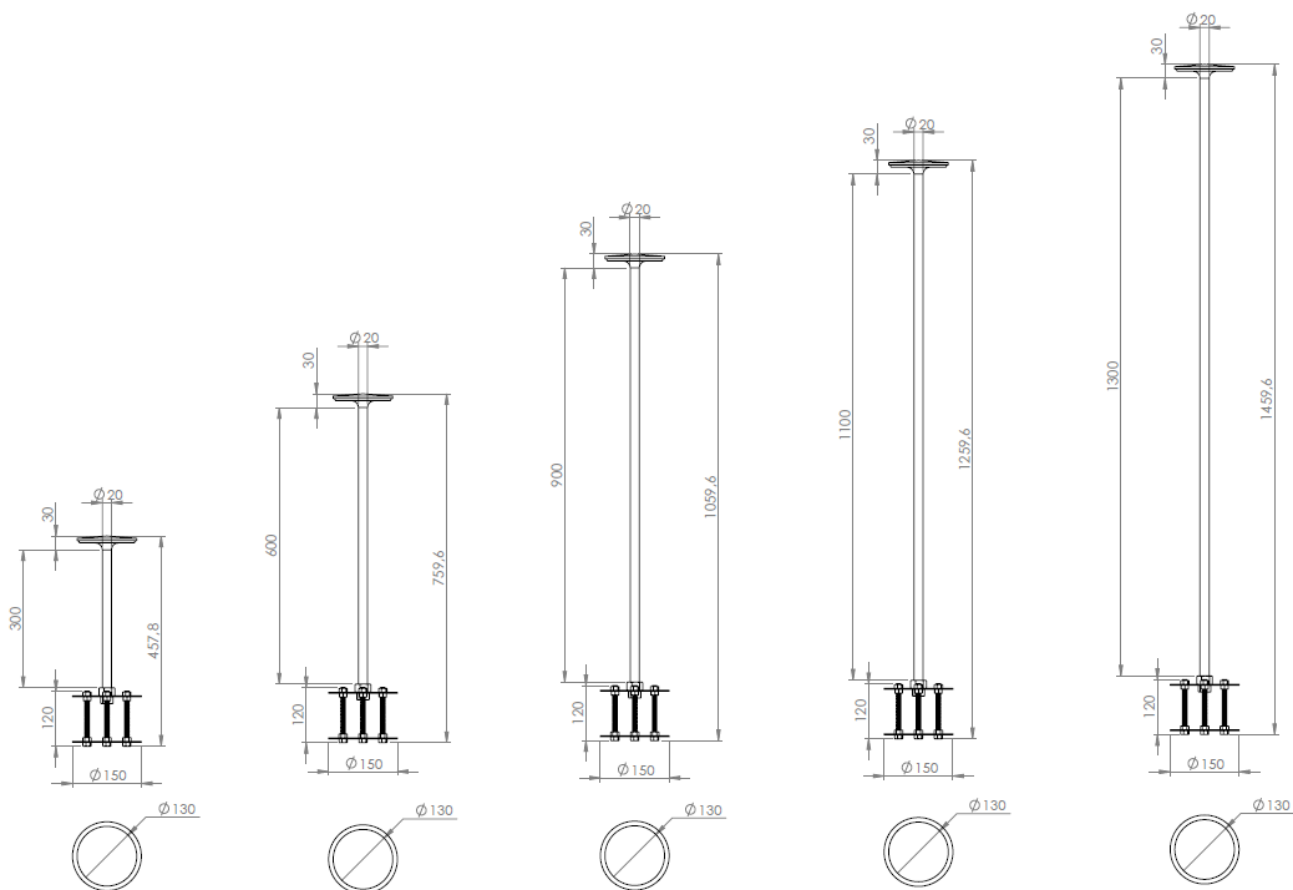

Angle d'éclairage  
Beam angle

Asymétrique

Symétrique

Dimensions : cinq hauteurs au choix  
*Dimensions: five standard heights available*

**Ø130 5,12"**

300mm 11,81"

600mm 23,62"

900mm 35,43"

1100mm 43,31"

1300mm 51,18"

Autre hauteur sur demande  
*Custom height on request*

Informations techniques  
Technical information

MUSHROOM Ø185	MONOCHROME blanc ou vert ou rouge ou bleu white or green or red or blue	TW Tunable White
<b>Puissance / Power</b>	16W	
<b>Flux source / Lumen</b>	1300lm	
<b>Température de Couleur / Color Temperature</b>	<input type="checkbox"/> 1800K <input type="checkbox"/> 2200K <input type="checkbox"/> 2400K <input type="checkbox"/> 2700K <input type="checkbox"/> 3000K <input type="checkbox"/> 4000K	TW 1800K - 3000K
<b>Pilotage / Control</b>	Driver déporté <i>Dimming on remote power supply</i>	
<b>Angle d'éclairage / Beam Angle</b>	<input type="checkbox"/> Asymétrique T2 <input type="checkbox"/> Asymétrique T3 <input type="checkbox"/> Asymétrique T4B <input type="checkbox"/> Symétrique	
<b>Alimentation / Voltage</b>	24 VDC	
<b>IRC / CRI</b>	IRC 90	
<b>Matière / Material</b>	Aluminium	
<b>Finition / Finish</b>	<input type="checkbox"/> Thermolaquage <i>Powder coating</i> <input type="checkbox"/> RAL au choix <i>Custom RAL</i>	
<b>Protection (IP - IK - Classe)</b>	IP65 – IK08 – Classe 3	
<b>Hauteur / Height</b>	<input type="checkbox"/> 300mm 11,81" <input type="checkbox"/> 600mm 23,62" <input type="checkbox"/> 900mm 35,43" <input type="checkbox"/> 1100mm 43,31" <input type="checkbox"/> 1300mm 51,18"	
<b>Poids / Weight</b>	1,8 kg – 2,5kg	
<b>Garantie / Guarantee</b>	5 ans / 2 years export	

Angle d'éclairage  
Beam angle

Dimensions : cinq hauteurs au choix  
*Dimensions: five standard heights available*

**Ø185 7,28"**

300mm 11,81"

600mm 23,62"

900mm 35,43"

1100mm 43,31"

1300mm 51,18"