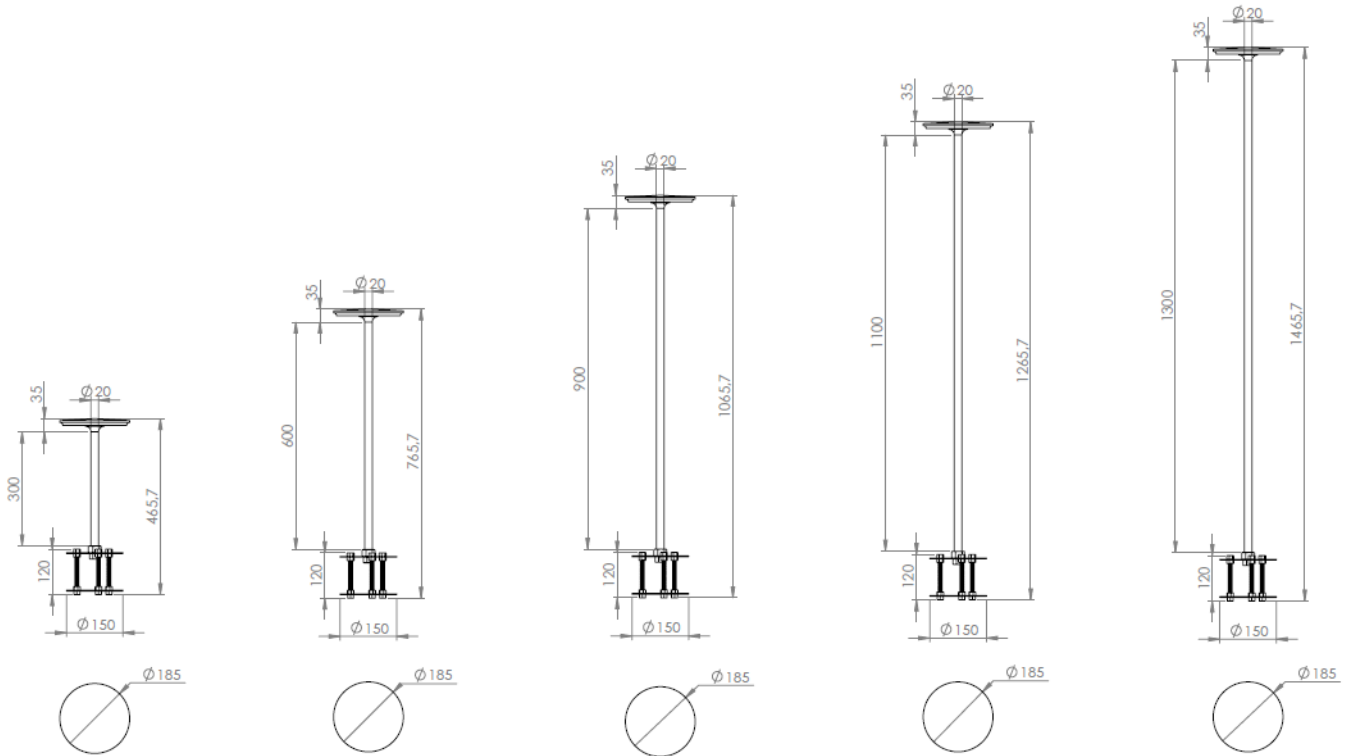

Angle d'éclairage  
Beam angle

Asymétrique

Symétrique

Dimensions : cinq hauteurs au choix  
*Dimensions: five standard heights available*

**Ø130 5,12"**

300mm 11,81"

600mm 23,62"

900mm 35,43"

1100mm 43,31"

1300mm 51,18"

Autre hauteur sur demande  
*Custom height on request*

Informations techniques  
Technical information

MUSHROOM Ø185	MONOCHROME blanc ou vert ou rouge ou bleu white or green or red or blue	TW Tunable White
<b>Puissance / Power</b>	16W	
<b>Flux source / Lumen</b>	1300lm	
<b>Température de Couleur / Color Temperature</b>	<input type="checkbox"/> 1800K <input type="checkbox"/> 2200K <input type="checkbox"/> 2400K <input type="checkbox"/> 2700K <input type="checkbox"/> 3000K <input type="checkbox"/> 4000K	TW 1800K - 3000K
<b>Pilotage / Control</b>	Driver déporté <i>Dimming on remote power supply</i>	
<b>Angle d'éclairage / Beam Angle</b>	<input type="checkbox"/> Asymétrique T2 <input type="checkbox"/> Asymétrique T3 <input type="checkbox"/> Asymétrique T4B <input type="checkbox"/> Symétrique	
<b>Alimentation / Voltage</b>	24 VDC	
<b>IRC / CRI</b>	IRC 90	
<b>Matière / Material</b>	Aluminium	
<b>Finition / Finish</b>	<input type="checkbox"/> Thermolaquage <i>Powder coating</i> <input type="checkbox"/> RAL au choix <i>Custom RAL</i>	
<b>Protection (IP - IK - Classe)</b>	IP65 – IK08 – Classe 3	
<b>Hauteur / Height</b>	<input type="checkbox"/> 300mm 11,81" <input type="checkbox"/> 600mm 23,62" <input type="checkbox"/> 900mm 35,43" <input type="checkbox"/> 1100mm 43,31" <input type="checkbox"/> 1300mm 51,18"	
<b>Poids / Weight</b>	1,8 kg – 2,5kg	
<b>Garantie / Guarantee</b>	5 ans / 2 years export	

Angle d'éclairage  
Beam angle

Dimensions : cinq hauteurs au choix  
*Dimensions: five standard heights available*

**Ø185 7,28"**

300mm 11,81"

600mm 23,62"

900mm 35,43"

1100mm 43,31"

1300mm 51,18"