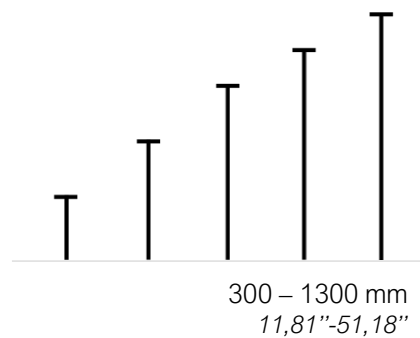

Gamme MUSHROOM
Borne lumineuse outdoor

ODELI

Deux diamètres, cinq hauteurs
Two Diameters, five heights

MUSHROOM Ø130

MUSHROOM Ø185

Finition
Finish

Thermolaquage *Powder coating*

Autre RAL au choix *Custom RAL*

Garantie 5 ans **CE**

IP65

IK08