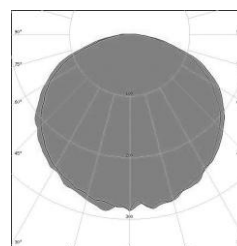

Angle d'éclairage  
Beam angle

Asymétrique

Symétrique

Dimensions : cinq hauteurs au choix  
*Dimensions: five standard heights available*

**Ø130 5,12"**

300mm 11,81"

600mm 23,62"

900mm 35,43"

1100mm 43,31"

1300mm 51,18"

Autre hauteur sur demande  
*Custom height on request*

Informations techniques  
Technical information

MUSHROOM Ø185	MONOCHROME blanc ou vert ou rouge ou bleu white or green or red or blue	TW Tunable White
<b>Puissance / Power</b>	16W	
<b>Flux source / Lumen</b>	1300lm	
<b>Température de Couleur / Color Temperature</b>	<input type="checkbox"/> 1800K <input type="checkbox"/> 2200K <input type="checkbox"/> 2400K <input type="checkbox"/> 2700K <input type="checkbox"/> 3000K <input type="checkbox"/> 4000K	TW 1800K - 3000K
<b>Pilotage / Control</b>	Driver déporté <i>Dimming on remote power supply</i>	
<b>Angle d'éclairage / Beam Angle</b>	<input type="checkbox"/> Asymétrique T2 <input type="checkbox"/> Asymétrique T3 <input type="checkbox"/> Asymétrique T4B <input type="checkbox"/> Symétrique	
<b>Alimentation / Voltage</b>	24 VDC	
<b>IRC / CRI</b>	IRC 90	
<b>Matière / Material</b>	Aluminium	
<b>Finition / Finish</b>	<input type="checkbox"/> Thermolaquage <i>Powder coating</i> <input type="checkbox"/> RAL au choix <i>Custom RAL</i>	
<b>Protection (IP - IK - Classe)</b>	IP65 – IK08 – Classe 3	
<b>Hauteur / Height</b>	<input type="checkbox"/> 300mm 11,81" <input type="checkbox"/> 600mm 23,62" <input type="checkbox"/> 900mm 35,43" <input type="checkbox"/> 1100mm 43,31" <input type="checkbox"/> 1300mm 51,18"	
<b>Poids / Weight</b>	1,8 kg – 2,5kg	
<b>Garantie / Guarantee</b>	5 ans / 2 years export	

Angle d'éclairage  
Beam angle

Dimensions : cinq hauteurs au choix  
*Dimensions: five standard heights available*

**Ø185 7,28"**

300mm 11,81"

600mm 23,62"

900mm 35,43"

1100mm 43,31"

1300mm 51,18"