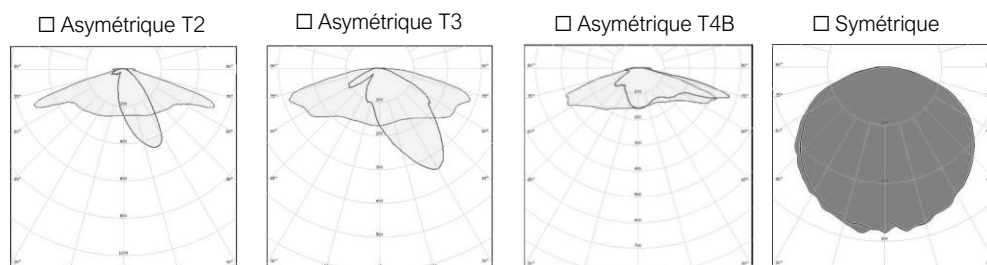

Informations techniques
Technical information

MUSHROOM Ø185	MONOCHROME blanc ou vert ou rouge ou bleu white or green or red or blue	TW Tunable White
Puissance / Power	16W	
Flux source / Lumen	1300lm	
Température de Couleur / Color Temperature	<input type="checkbox"/> 1800K <input type="checkbox"/> 2200K <input type="checkbox"/> 2400K <input type="checkbox"/> 2700K <input type="checkbox"/> 3000K <input type="checkbox"/> 4000K	TW 1800K - 3000K
Pilotage / Control	Driver déporté <i>Dimming on remote power supply</i>	
Angle d'éclairage / Beam Angle	<input type="checkbox"/> Asymétrique T2 <input type="checkbox"/> Asymétrique T3 <input type="checkbox"/> Asymétrique T4B <input type="checkbox"/> Symétrique	
Alimentation / Voltage	24 VDC	
IRC / CRI	IRC 90	
Matière / Material	Aluminium	
Finition / Finish	<input type="checkbox"/> Thermolaquage <i>Powder coating</i> <input type="checkbox"/> RAL au choix <i>Custom RAL</i>	
Protection (IP - IK - Classe)	IP65 – IK08 – Classe 3	
Hauteur / Height	<input type="checkbox"/> 300mm 11,81" <input type="checkbox"/> 600mm 23,62" <input type="checkbox"/> 900mm 35,43" <input type="checkbox"/> 1100mm 43,31" <input type="checkbox"/> 1300mm 51,18"	
Poids / Weight	1,8 kg – 2,5kg	
Garantie / Guarantee	5 ans / 2 years export	

Angle d'éclairage
Beam angle

Dimensions : cinq hauteurs au choix
Dimensions: five standard heights available

Ø185 7,28"

300mm 11,81"

600mm 23,62"

900mm 35,43"

1100mm 43,31"

1300mm 51,18"