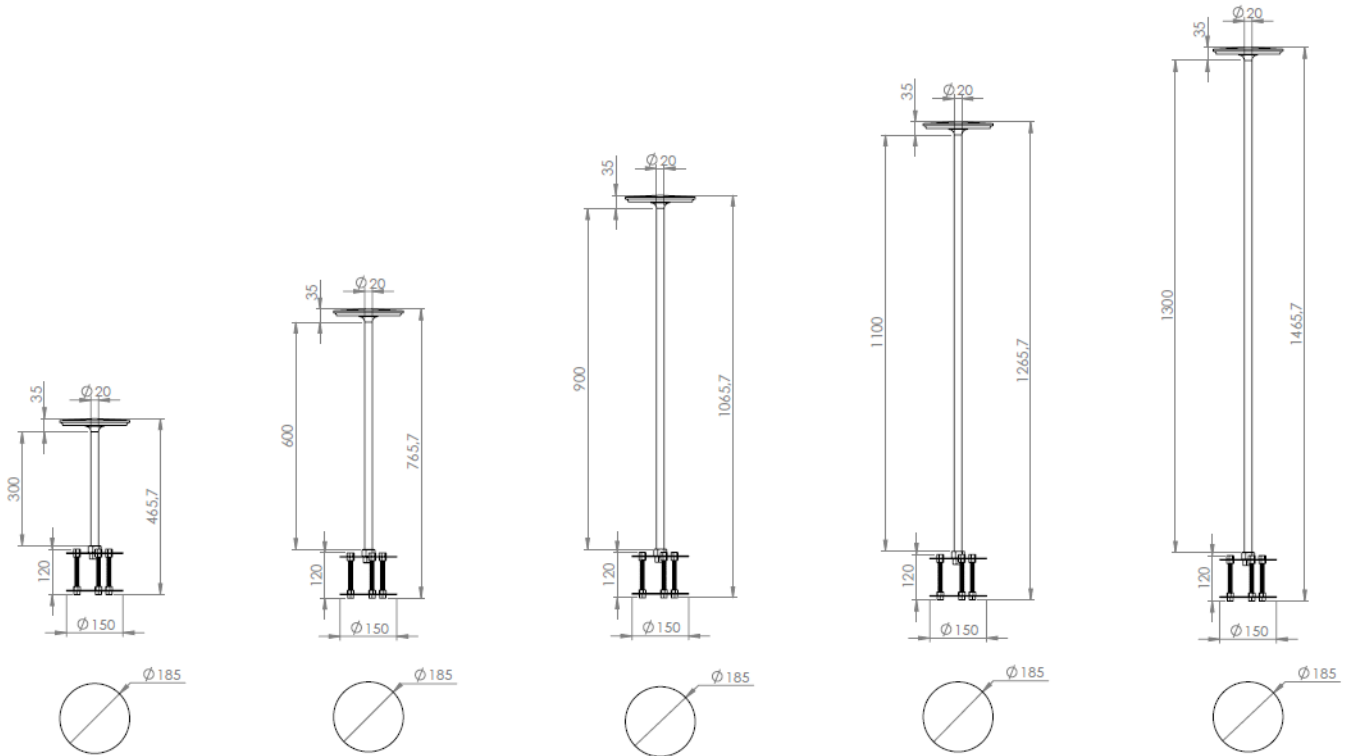

Informations techniques
Technical information

MUSHROOM Ø185	MONOCHROME blanc ou vert ou rouge ou bleu white or green or red or blue	TW Tunable White
Puissance / Power	16W	
Flux source / Lumen	1300lm	
Température de Couleur / Color Temperature	<input type="checkbox"/> 1800K <input type="checkbox"/> 2200K <input type="checkbox"/> 2400K <input type="checkbox"/> 2700K <input type="checkbox"/> 3000K <input type="checkbox"/> 4000K	TW 1800K - 3000K
Pilotage / Control	Driver déporté <i>Dimming on remote power supply</i>	
Angle d'éclairage / Beam Angle	<input type="checkbox"/> Asymétrique T2 <input type="checkbox"/> Asymétrique T3 <input type="checkbox"/> Asymétrique T4B <input type="checkbox"/> Symétrique	
Alimentation / Voltage	24 VDC	
IRC / CRI	IRC 90	
Matière / Material	Aluminium	
Finition / Finish	<input type="checkbox"/> Thermolaquage <i>Powder coating</i> <input type="checkbox"/> RAL au choix <i>Custom RAL</i>	
Protection (IP - IK - Classe)	IP65 – IK08 – Classe 3	
Hauteur / Height	<input type="checkbox"/> 300mm 11,81" <input type="checkbox"/> 600mm 23,62" <input type="checkbox"/> 900mm 35,43" <input type="checkbox"/> 1100mm 43,31" <input type="checkbox"/> 1300mm 51,18"	
Poids / Weight	1,8 kg – 2,5kg	
Garantie / Guarantee	5 ans / 2 years export	

Angle d'éclairage
Beam angle

Dimensions : cinq hauteurs au choix
Dimensions: five standard heights available

Ø185 7,28"

300mm 11,81"

600mm 23,62"

900mm 35,43"

1100mm 43,31"

1300mm 51,18"

Autre hauteur sur demande

Custom height on request

Principe d'encastrement
Recessed mounting principle