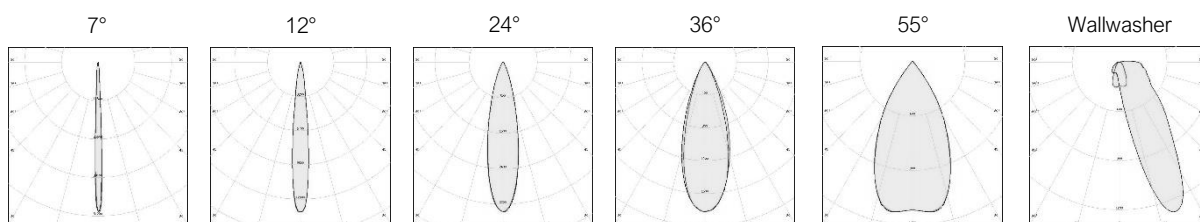

Photométries
Beam angles

Monochrome

Tunable White