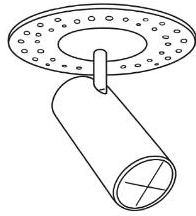

Applique murale *Wall mounted* - de Ø18mm à Ø84mm

Suspension - de Ø18mm à Ø84mm

Spot au plafond *Ceiling mounted*

Trim / Trimless / Applique plafond
Diamètre d'encastrement minimum Ø14mm
Minimum mounting Ø14mm

Finitions
Finish

Aluminium brut *Raw Aluminium*

Peinture RAL au choix *Custom RAL*

Photométries
Beam angles

Monochrome

Tunable White

Spots au plafond | Trois intégrations possibles
Ceiling lights | *Three integrations*

Trim

Trimless

Applique *Surface Mounted*

Trimless
*(idéal pour finition enduite
placo sans débord)*

Trim
*(encastré au plafond avec un
léger débord)*

Surface mounted
(applique plafond)

— Diamètre d'encastrement minimum Ø14mm —
Minimum mounting Ø14mm

Ø 0,7", length 10,62"
Ø 0,98", length 21,65"
Ø 1,4", length 20,35"
Ø 1,4", length 20,35"
Ø 2,12", length 45,66"
Ø 2,3", length 51,18"
Ø 2,75", length 66,92"
Ø 3,3", length 55,5

ACCENT Magnet

Ø 18 mm Magnet, longueur 27 cm
Ø 25 mm Magnet, longueur 55 cm
Ø 39 mm Magnet, longueur 90 cm
Ø 57 mm Magnet, longueur 56,5 cm