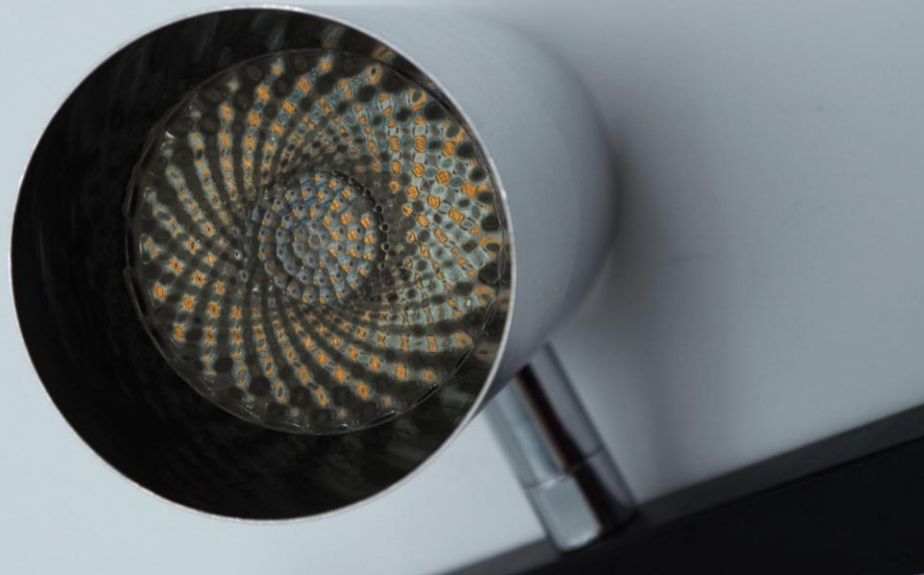

Gamme **ACCENT**

Track – Applique – Suspension - Spot

Gamme ACCENT

Track – Applique – Suspension - Spot

Précis, sobre, adaptable

ODELI présente la gamme ACCENT

Conçus pour mettre en valeur des zones spécifiques, les luminaires de la gamme ACCENT allient sobriété et haute précision.

Compatibles avec les systèmes basse tension et les micro-rails (haute tension disponible sur demande), les spots s'intègrent facilement à toute installation d'éclairage. Sa version avec support magnétique ajustable et rotative permet d'orienter la lumière avec précision.

Les spots peuvent également directement être intégrés dans le plafond, installés au mur ou en suspension.

Recommandation d'utilisation :

Eclairage architectural, retail, muséographie

Indoor
Ø et hauteurs variables
Plafond / Applique /
Suspension / Tracklight

Ø 0,7", length 10,62"
Ø 0,98", length 21,65"
Ø 1,4", length 20,35"
Ø 1,4", length 20,35"
Ø 2,12", length 45,66"
Ø 2,3", length 51,18"
Ø 2,75", length 66,92"
Ø 3,3", length 55,5

ACCENT Magnet

Ø 18 mm Magnet, longueur 27 cm
Ø 25 mm Magnet, longueur 55 cm
Ø 39 mm Magnet, longueur 90 cm
Ø 57 mm Magnet, longueur 56,5 cm