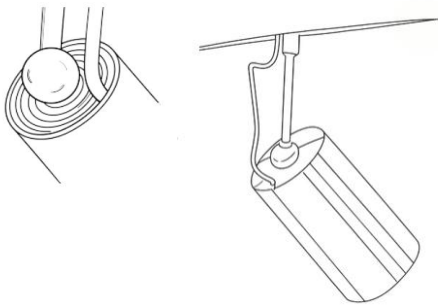

Trim

Trimless

Applique *Surface Mounted*

Trimless
*(idéal pour finition enduite
placo sans débord)*

Trim
*(encastré au plafond avec un
léger débord)*

Surface mounted
(applique plafond)

— Diamètre d'encastrement minimum Ø14mm —
Minimum mounting Ø14mm

Tracklights | Deux types de fixations pour une installation flexible
Tracklights | Two types of fixations for a flexible installation

Magnet Bracket

Ø 18 | 25 | 39 | 57

Standard Bracket

Ø 18 | 25 | 36 | 39 | 54 | 59 | 70 | 84

Low voltage | 24/48V

ACCENT Standard

Ø 18 mm, longueur 27 cm
Ø 25 mm, longueur 55 cm
Ø 36 mm, longueur 51,75 cm
Ø 39 mm, longueur 90 cm
Ø 54 mm, longueur 116 cm
Ø 59 mm, longueur 130 cm
Ø 70 mm, longueur 170 cm
Ø 84 mm, longueur 141 cm

Ø 0,7", length 10,62"
Ø 0,98", length 21,65"
Ø 1,4", length 20,35"
Ø 1,4", length 20,35"
Ø 2,12", length 45,66"
Ø 2,3", length 51,18"
Ø 2,75", length 66,92"
Ø 3,3", length 55,5

ACCENT Magnet

Ø 18 mm Magnet, longueur 27 cm
Ø 25 mm Magnet, longueur 55 cm
Ø 39 mm Magnet, longueur 90 cm
Ø 57 mm Magnet, longueur 56,5 cm