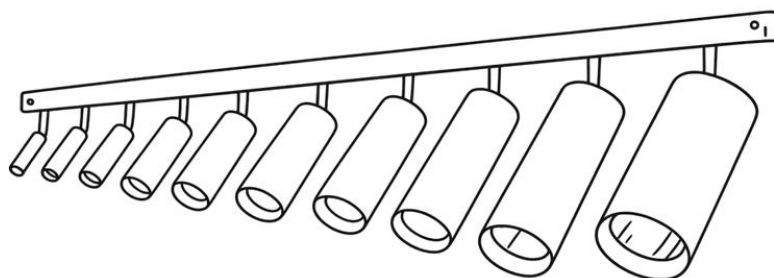

Compatibles avec les systèmes basse tension et les micro-rails (haute tension disponible sur demande), les spots s'intègrent facilement à toute installation d'éclairage. Sa version avec support magnétique ajustable et rotative permet d'orienter la lumière avec précision.

The spotlights can also be directly recessed into the ceiling, mounted on the wall, or suspended.

*Recommended applications:
Architectural lighting, retail,
museum design*

Tracklight – de Ø18mm à Ø84mm

LV (24/48V)

Applique murale *Wall mounted* - de Ø18mm à Ø84mm

Suspension - de Ø18mm à Ø84mm

Spot au plafond *Ceiling mounted*

Trim / Trimless / Applique plafond
Diamètre d'encastrement minimum Ø14mm
Minimum mounting Ø14mm

Trim

Trimless

Applique *Surface Mounted*

Trimless
*(idéal pour finition enduite
placo sans débord)*

Trim
*(encastré au plafond avec un
léger débord)*

Surface mounted
(applique plafond)

— Diamètre d'encastrement minimum Ø14mm —
Minimum mounting Ø14mm