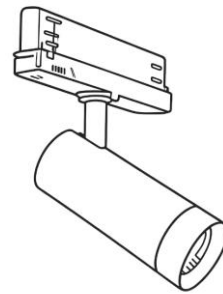

Trim

Trimless

Applique *Surface Mounted*

Trimless
*(idéal pour finition enduite
placo sans débord)*

Trim
*(encastré au plafond avec un
léger débord)*

Surface mounted
(applique plafond)

— Diamètre d'encastrement minimum Ø14mm —
Minimum mounting Ø14mm

Tracklights | Deux types de fixations pour une installation flexible
Tracklights | Two types of fixations for a flexible installation

Magnet Bracket

Ø 18 | 25 | 39 | 57

Standard Bracket

Ø 18 | 25 | 36 | 39 | 54 | 59 | 70 | 84

Low voltage | 24/48V

ACCENT Standard

Ø 18 mm, longueur 27 cm
Ø 25 mm, longueur 55 cm
Ø 36 mm, longueur 51,75 cm
Ø 39 mm, longueur 90 cm
Ø 54 mm, longueur 116 cm
Ø 59 mm, longueur 130 cm
Ø 70 mm, longueur 170 cm
Ø 84 mm, longueur 141 cm