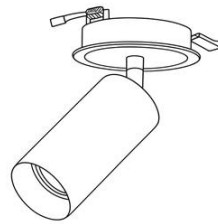

Applique murale *Wall mounted* - de Ø18mm à Ø84mm

Suspension - de Ø18mm à Ø84mm

Spot au plafond *Ceiling mounted*

Trim / Trimless / Applique plafond
Diamètre d'encastrement minimum Ø14mm
Minimum mounting Ø14mm

Finitions
Finish

Aluminium brut *Raw Aluminium*

Peinture RAL au choix *Custom RAL*

Photométries
Beam angles

Monochrome

Tunable White

Spots au plafond | Trois intégrations possibles
Ceiling lights | *Three integrations*

Trim

Trimless

Applique *Surface Mounted*

Trimless
*(idéal pour finition enduite
placo sans débord)*

Trim
*(encastré au plafond avec un
léger débord)*

Surface mounted
(applique plafond)

— Diamètre d'encastrement minimum Ø14mm —
Minimum mounting Ø14mm

Low voltage | 24/48V

ACCENT Standard

Ø 18 mm, longueur 27 cm
Ø 25 mm, longueur 55 cm
Ø 36 mm, longueur 51,75 cm
Ø 39 mm, longueur 90 cm
Ø 54 mm, longueur 116 cm
Ø 59 mm, longueur 130 cm
Ø 70 mm, longueur 170 cm
Ø 84 mm, longueur 141 cm