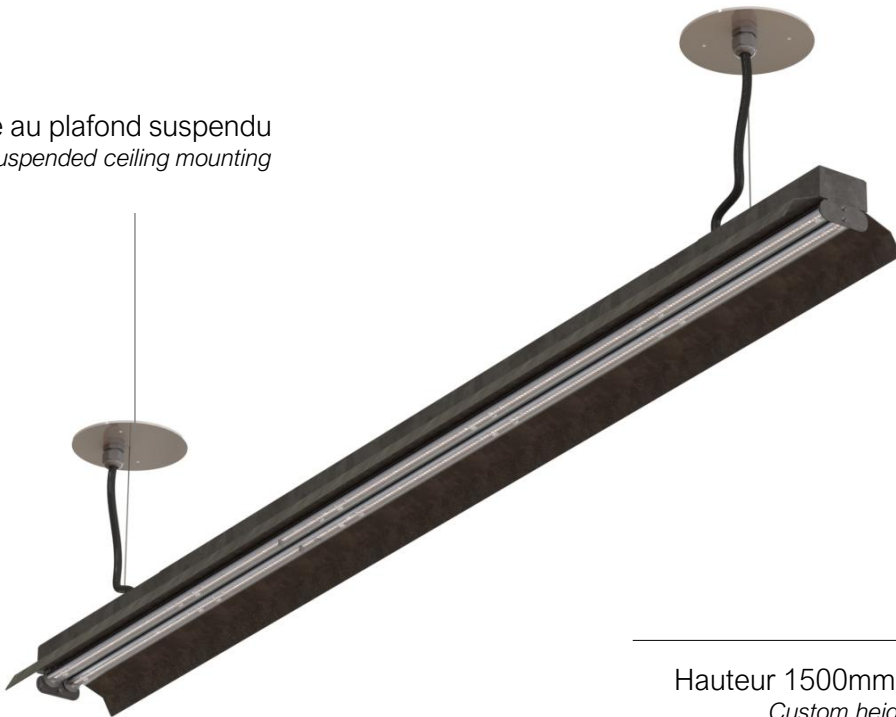

Montage au plafond suspendu
Suspended ceiling mounting