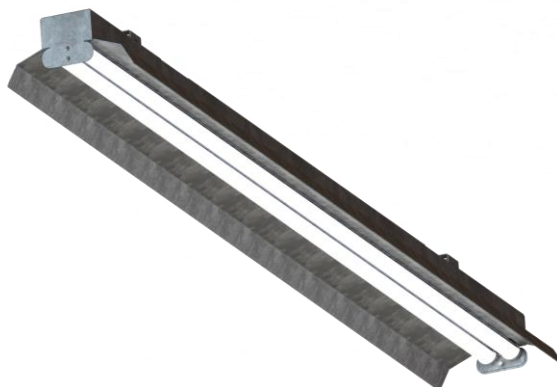

ODELI

Gamme **ELYSIUM**

Suspension
Indoor

Gamme ELYSIUM
Suspension Indoor

La beauté à l'état brut

ODELI présente ELYSIUM

Conçu pour un éclairage en intérieur, la suspension ELYSIUM s'inspire du charme des luminaires anciens encore dotés de tubes fluorescents.

Ici, des LED haute performance ont intégré les deux tubes éclairant dans un angle diffusant (120°).

Disponible en longueur 1200mm (1500mm sur demande), elle orne parfaitement les espaces de travail (bureaux individuels ou collectifs, coworking, salles de réunion) et les boutiques en créant une ambiance où *l'effet indus'* s'allie avec confort visuel.

Recommandation d'utilisation :

Bureaux, retail

Indoor
Suspension
CE, UL

Raw beauty

Designed for indoor lighting, the ELYSIUM pendant light draws inspiration from the charm of vintage fixtures that were equipped with fluorescent tubes.

In our model, high-performance LEDs are integrated into the two tubes, providing diffused lighting at a 120° angle.

Available in a 1200mm length (1500mm upon request), it perfectly complements workspaces (individual or shared offices, coworking spaces, meeting rooms) and boutiques, creating an ambiance where industrial style meets visual comfort.