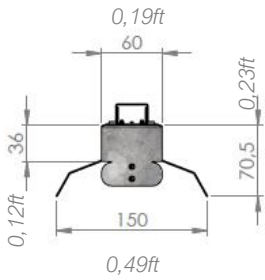

Montage au plafond suspendu
Suspended ceiling mounting

Hauteur 1500mm sur demande
Custom height 5ft on request