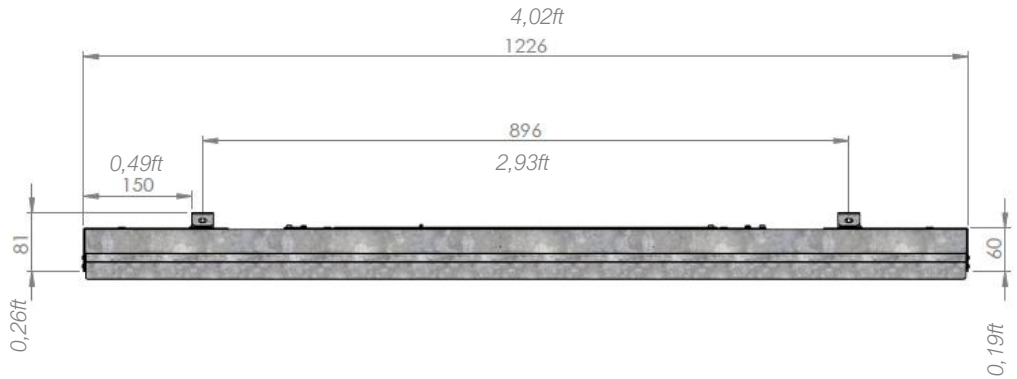

Montage au plafond suspendu
Suspended ceiling mounting

Hauteur 1500mm sur demande
Custom height 5ft on request