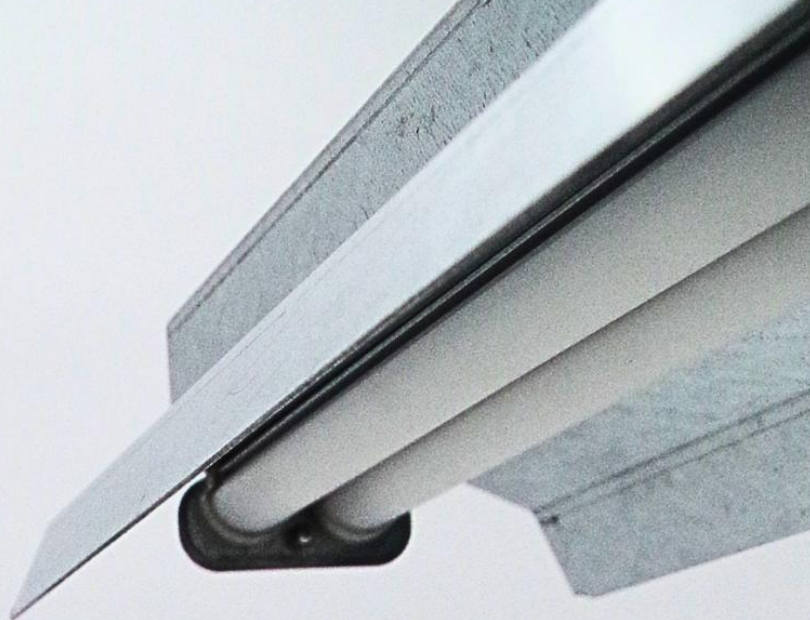

ODELI

Gamme **ELYSIUM**

Suspension
Indoor

Gamme ELYSIUM
Suspension Indoor

La beauté à l'état brut

ODELI présente ELYSIUM

Conçu pour un éclairage en intérieur, la suspension ELYSIUM s'inspire du charme des luminaires anciens encore dotés de tubes fluorescents.

Ici, des LED haute performance ont intégré les deux tubes éclairant dans un angle diffusant (120°).

Disponible en longueur 1200mm (1500mm sur demande), elle orne parfaitement les espaces de travail (bureaux individuels ou collectifs, coworking, salles de réunion) et les boutiques en créant une ambiance où *l'effet indus'* s'allie avec confort visuel.

Recommandation d'utilisation :

Bureaux, retail

Indoor
Suspension
CE, UL

Raw beauty

Designed for indoor lighting, the ELYSIUM pendant light draws inspiration from the charm of vintage fixtures that were equipped with fluorescent tubes.

In our model, high-performance LEDs are integrated into the two tubes, providing diffused lighting at a 120° angle.

Available in a 1200mm length (1500mm upon request), it perfectly complements workspaces (individual or shared offices, coworking spaces, meeting rooms) and boutiques, creating an ambiance where industrial style meets visual comfort.