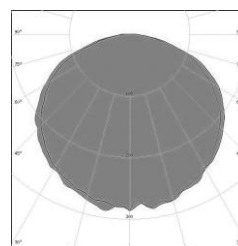

Gamme MUSHROOM
Borne lumineuse outdoor

ODELI

MUSHROOM Ø130

Informations techniques
Technical information

MUSHROOM Ø130	MONOCHROME blanc ou vert ou rouge ou bleu white or green or red or blue	TW Tunable White
Puissance / Power	<input type="checkbox"/> 5W <input type="checkbox"/> 10W	
Flux source / Lumen	500lm	
Température de Couleur / Color Temperature	<input type="checkbox"/> 1800K <input type="checkbox"/> 2200K <input type="checkbox"/> 2400K <input type="checkbox"/> 2700K <input type="checkbox"/> 3000K <input type="checkbox"/> 4000K	TW 1800K - 3000K
Pilotage / Control	Driver déporté <i>Dimming on remote power supply</i>	
Angle d'éclairage / Beam Angle	<input type="checkbox"/> Asymétrique <i>Asymmetric</i> <input type="checkbox"/> Symétrique <i>Symmetric</i>	
Alimentation / Voltage	24 VDC	
IRC / CRI	IRC 90	
Matière / Material	Aluminium	
Finition / Finish	<input type="checkbox"/> Thermolaquage <i>Powder coating</i> <input type="checkbox"/> RAL au choix <i>Custom RAL</i>	
Protection (IP - IK - Classe)	IP65 – IK08 – Classe 3	
Hauteur / Height	<input type="checkbox"/> 300mm 11,81" <input type="checkbox"/> 600mm 23,62" <input type="checkbox"/> 900mm 35,43" <input type="checkbox"/> 1100mm 43,31" <input type="checkbox"/> 1300mm 51,18"	
Poids / Weight	1,4 kg – 2,1 kg	
Garantie / Guarantee	5 ans / 2 years export	

Angle d'éclairage
Beam angle

Asymétrique

Symétrique

Dimensions : cinq hauteurs au choix
Dimensions: five standard heights available

Ø130 5,12"

300mm 11,81"

600mm 23,62"

900mm 35,43"

1100mm 43,31"

1300mm 51,18"

Autre hauteur sur demande
Custom height on request

Principe d'encastrement
Recessed mounting principle