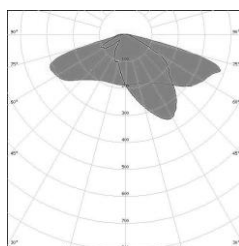

Gamme MUSHROOM
Borne lumineuse outdoor

ODELI

MUSHROOM Ø130

Informations techniques
Technical information

MUSHROOM Ø130	MONOCHROME blanc ou vert ou rouge ou bleu white or green or red or blue	TW Tunable White
Puissance / Power	<input type="checkbox"/> 5W <input type="checkbox"/> 10W	
Flux source / Lumen	500lm	
Température de Couleur / Color Temperature	<input type="checkbox"/> 1800K <input type="checkbox"/> 2200K <input type="checkbox"/> 2400K <input type="checkbox"/> 2700K <input type="checkbox"/> 3000K <input type="checkbox"/> 4000K	TW 1800K - 3000K
Pilotage / Control	Driver déporté <i>Dimming on remote power supply</i>	
Angle d'éclairage / Beam Angle	<input type="checkbox"/> Asymétrique <i>Asymmetric</i> <input type="checkbox"/> Symétrique <i>Symmetric</i>	
Alimentation / Voltage	24 VDC	
IRC / CRI	IRC 90	
Matière / Material	Aluminium	
Finition / Finish	<input type="checkbox"/> Thermolaquage <i>Powder coating</i> <input type="checkbox"/> RAL au choix <i>Custom RAL</i>	
Protection (IP - IK - Classe)	IP65 – IK08 – Classe 3	
Hauteur / Height	<input type="checkbox"/> 300mm 11,81" <input type="checkbox"/> 600mm 23,62" <input type="checkbox"/> 900mm 35,43" <input type="checkbox"/> 1100mm 43,31" <input type="checkbox"/> 1300mm 51,18"	
Poids / Weight	1,4 kg – 2,1 kg	
Garantie / Guarantee	5 ans / 2 years export	

Angle d'éclairage
Beam angle

Asymétrique

Symétrique

Dimensions : cinq hauteurs au choix
Dimensions: five standard heights available

Ø130 5,12"

300mm 11,81"

600mm 23,62"

900mm 35,43"

1100mm 43,31"

1300mm 51,18"

Autre hauteur sur demande
Custom height on request

Principe d'encastrement
Recessed mounting principle