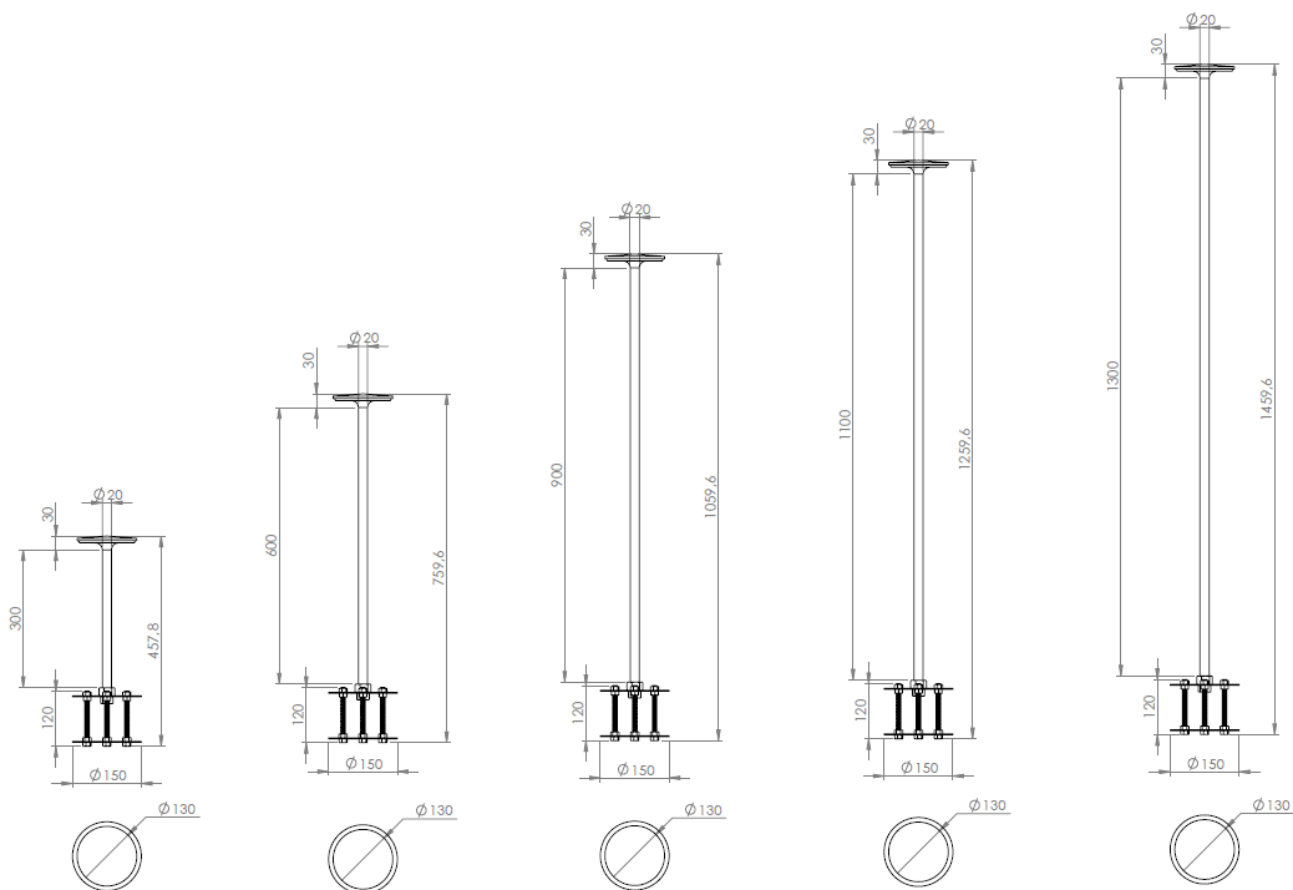

Gamme MUSHROOM
Borne lumineuse outdoor

ODELI

MUSHROOM Ø130

Informations techniques
Technical information

MUSHROOM Ø130	MONOCHROME blanc ou vert ou rouge ou bleu white or green or red or blue	TW Tunable White
Puissance / Power	<input type="checkbox"/> 5W <input type="checkbox"/> 10W	
Flux source / Lumen	500lm	
Température de Couleur / Color Temperature	<input type="checkbox"/> 1800K <input type="checkbox"/> 2200K <input type="checkbox"/> 2400K <input type="checkbox"/> 2700K <input type="checkbox"/> 3000K <input type="checkbox"/> 4000K	TW 1800K - 3000K
Pilotage / Control	Driver déporté <i>Dimming on remote power supply</i>	
Angle d'éclairage / Beam Angle	<input type="checkbox"/> Asymétrique <i>Asymmetric</i> <input type="checkbox"/> Symétrique <i>Symmetric</i>	
Alimentation / Voltage	24 VDC	
IRC / CRI	IRC 90	
Matière / Material	Aluminium	
Finition / Finish	<input type="checkbox"/> Thermolaquage <i>Powder coating</i> <input type="checkbox"/> RAL au choix <i>Custom RAL</i>	
Protection (IP - IK - Classe)	IP65 – IK08 – Classe 3	
Hauteur / Height	<input type="checkbox"/> 300mm 11,81" <input type="checkbox"/> 600mm 23,62" <input type="checkbox"/> 900mm 35,43" <input type="checkbox"/> 1100mm 43,31" <input type="checkbox"/> 1300mm 51,18"	
Poids / Weight	1,4 kg – 2,1 kg	
Garantie / Guarantee	5 ans / 2 years export	

Angle d'éclairage
Beam angle

Asymétrique

Symétrique

Dimensions : cinq hauteurs au choix
Dimensions: five standard heights available

Ø130 5,12"

300mm 11,81"

600mm 23,62"

900mm 35,43"

1100mm 43,31"

1300mm 51,18"

Autre hauteur sur demande
Custom height on request

Principe d'encastrement
Recessed mounting principle