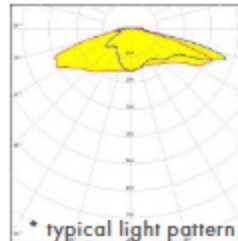

Photométries  
*Beam angles*

Eclairage public (routier) – *Public lighting*

Diffusant

Asymétrique  
Type 1

Asymétrique  
Type 2

Asymétrique  
Type 3

Asymétrique  
Type 4

Eclairage architectural – *Architectural lighting*

Asymétrique  
WW

35°

50°

80°