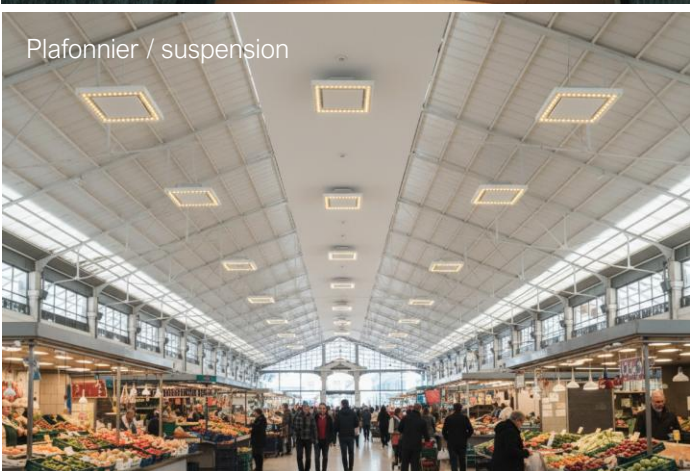

Grâce à son système de fixation polyvalent, QUAD 370 s'adapte parfaitement à tous les contextes : éclairage public (routier/piéton), transports ou architectural.