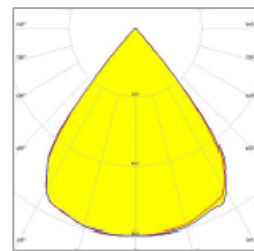

Photométries  
*Beam angles*

Eclairage public (routier) – *Public lighting*

Diffusant

Asymétrique  
Type 1

Asymétrique  
Type 2

Asymétrique  
Type 3

Asymétrique  
Type 4

Eclairage architectural – *Architectural lighting*

Asymétrique  
WW

35°

50°

80°