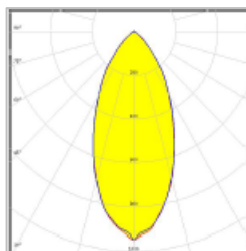

Photométries  
*Beam angles*

Eclairage public (routier) – *Public lighting*

Diffusant

Asymétrique  
Type 1

Asymétrique  
Type 2

Asymétrique  
Type 3

Asymétrique  
Type 4

Eclairage architectural – *Architectural lighting*

Asymétrique  
WW

35°

50°

80°