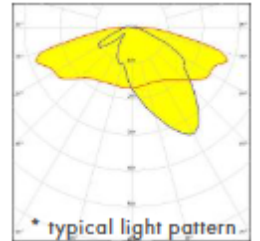

Photométries  
*Beam angles*

Eclairage public (routier) – *Public lighting*

Diffusant

Asymétrique  
Type 1

Asymétrique  
Type 2

Asymétrique  
Type 3

Asymétrique  
Type 4

Eclairage architectural – *Architectural lighting*

Asymétrique  
WW

35°

50°

80°