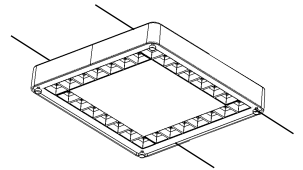

---

*The ultra-slim QUAD370 luminaire, designed for outdoor installation, boasts a refined design: powerful yet glare-free, it integrates discreetly into the ceiling but can also be mounted on a pole, catenary, wall, or as a spotlight.*

Plafonnier – *Ceiling light*

Caténaire - *Catenary*

Applique murale – *Wall light*

Sur mât – *On mast*

Projecteur - *Spot*

Grâce à son système de fixation polyvalent, QUAD 370 s'adapte parfaitement à tous les contextes : éclairage public (routier/piéton), transports ou architectural.