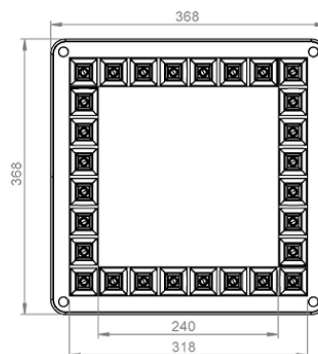

Informations techniques
Technical information

	MONOCHROME	TW	RGBW
Puissance / Power	60W	100W	100W
Montage / Configuration	☐ Plafonnier <i>Ceiling light</i> ☐ Applique <i>Wall light</i> ☐ Projecteur <i>Spotlight</i> ☐ Caténaire <i>Overhead Line</i> ☐ Mât <i>Mast</i>		
Température de Couleur / Color Temperature	☐ 2700K ☐ 3000K ☐ 4000K	Tunable White (TW) ☐ 2700-4000K	White : ☐ 2700K ☐ 3000K ☐ 4000K
Pilotage / Control	☐ On/Off ☐ DALI ☐ CASAMBI ☐ DMX ☐ TIMER (driver programmable)		
Angle d'éclairage / Beam Angle	Eclairage public <i>Public lighting</i> ☐ Diffusant <i>Diffuse</i> ☐ Asym T1 ☐ Asym T2 ☐ Asym T3 ☐ Asym T4 Eclairage architectural <i>Architectural lighting</i> ☐ 35° ☐ 50° ☐ 80° ☐ Asymétrique WW		☐ 35° ☐ 50° ☐ 80° ☐ Asymétrique WW
Alimentation / Voltage	230V		
IRC / CRI	☐ IRC 80 ☐ IRC 90		
Matière / Material	Aluminium		
Finition / Finish	☐ Brut <i>Raw</i> ☐ Thermolaquage (RAL au choix) <i>Powder coating – custom RAL</i>		
Protection (IP - IK - Classe)	IP66 – IK08 – Classe 2		
Poids / Weight	6,5kg		
Options / Options	Détecteur de présence <i>Motion detection</i>		
Garantie / Guarantee	5 ans / 2 years export