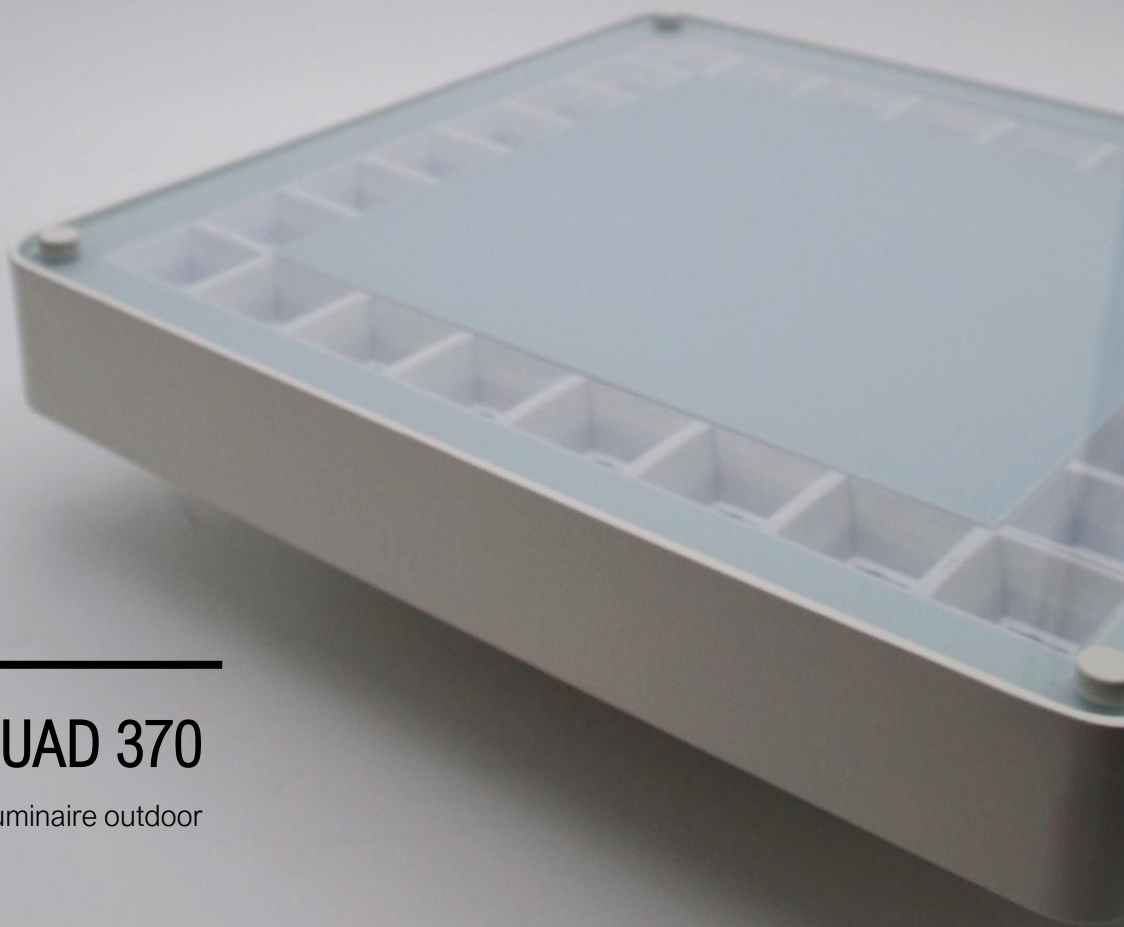

ODELI

---

Gamme **QUAD 370**

Luminaire outdoor

*Ici, la beauté est à l'état brute.  
RAL au choix.*

## Puissant, discret, polyvalent

ODELI présente le QUAD370

Luminaire extra plat, conçu pour une installation en extérieur, le QUAD370 se présente tout en finesse : puissant sans être éblouissant, il s'intègre discrètement au plafond, mais peut également être monté sur mat, sur caténaire, au mur ou en version projecteur.

---

*The ultra-slim QUAD370 luminaire, designed for outdoor installation, boasts a refined design: powerful yet glare-free, it integrates discreetly into the ceiling but can also be mounted on a pole, catenary, wall, or as a spotlight.*

Plafonnier – *Ceiling light*

Caténaire - *Catenary*

Applique murale – *Wall light*

Sur mât – *On mast*

Projecteur - *Spot*

Grâce à son système de fixation polyvalent, QUAD 370 s'adapte parfaitement à tous les contextes : éclairage public (routier/piéton), transports ou architectural.