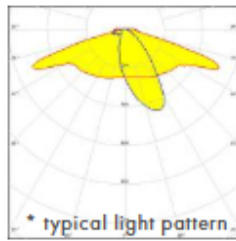

Photométries  
*Beam angles*

Eclairage public (routier) – *Public lighting*

Diffusant

Asymétrique  
Type 1

Asymétrique  
Type 2

Asymétrique  
Type 3

Asymétrique  
Type 4

Eclairage architectural – *Architectural lighting*

Asymétrique  
WW

35°

50°

80°