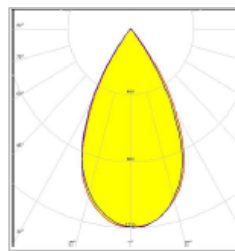

Photométries  
*Beam angles*

Eclairage public (routier) – *Public lighting*

Diffusant

Asymétrique  
Type 1

Asymétrique  
Type 2

Asymétrique  
Type 3

Asymétrique  
Type 4

Eclairage architectural – *Architectural lighting*

Asymétrique  
WW

35°

50°

80°