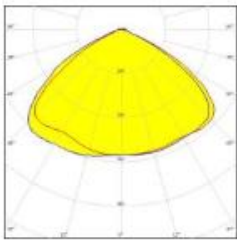

Photométries  
*Beam angles*

Eclairage public (routier) – *Public lighting*

Diffusant

Asymétrique  
Type 1

Asymétrique  
Type 2

Asymétrique  
Type 3

Asymétrique  
Type 4

Eclairage architectural – *Architectural lighting*

Asymétrique  
WW

35°

50°

80°