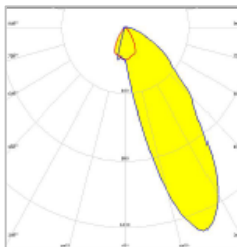

Photométries  
*Beam angles*

Eclairage public (routier) – *Public lighting*

Diffusant

Asymétrique  
Type 1

Asymétrique  
Type 2

Asymétrique  
Type 3

Asymétrique  
Type 4

Eclairage architectural – *Architectural lighting*

Asymétrique  
WW

35°

50°

80°