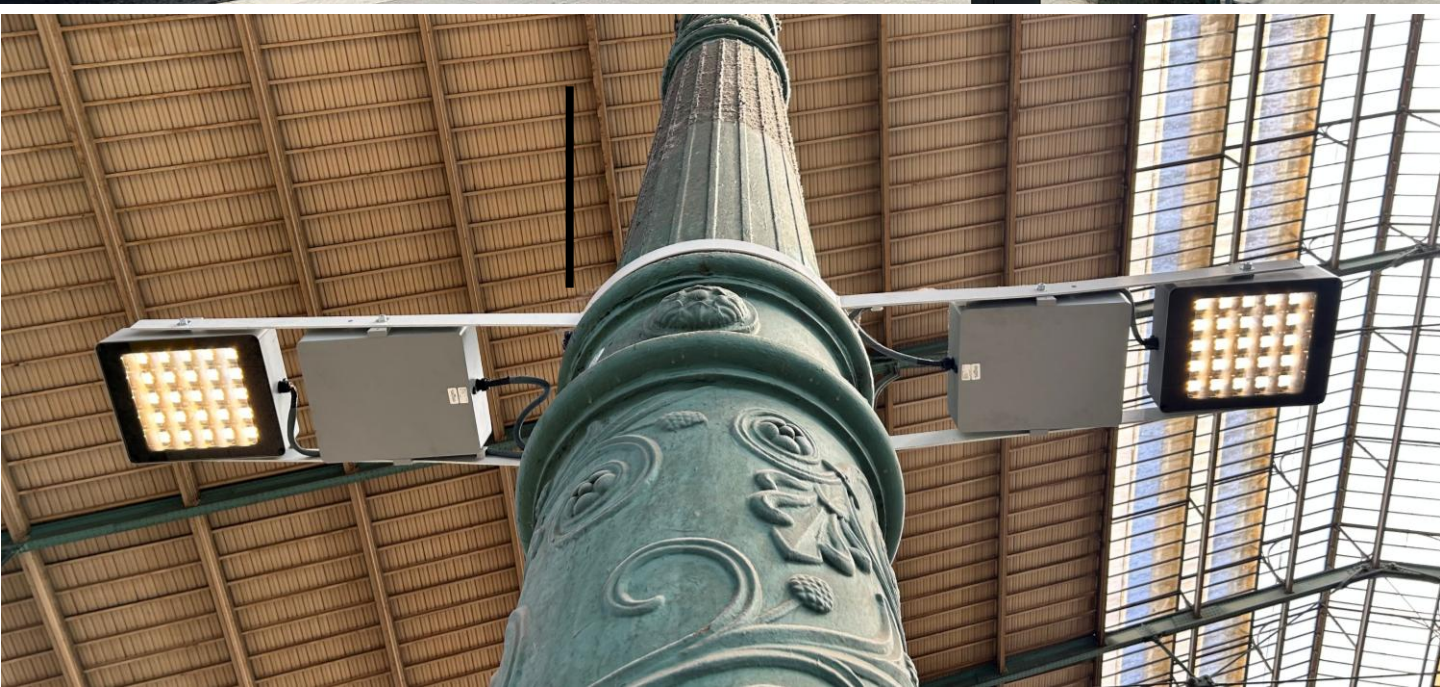

## Robuste, puissant, polyvalent

ODELI présente le QUASAR 3730

Parfaitement adapté à une installation en intérieur et extérieur, le QUASAR 3730 se caractérise par sa polyvalence. Puissant sans être éblouissant, il s'adapte à vos besoins : fixation au plafond ou au mur, sur caténaire ou sur mât.

---

*Perfectly suited for both indoor and outdoor installation, the QUASAR 3730 is characterized by its versatility. Powerful yet glare-free, it adapts to your needs: ceiling or wall mounting, catenary or pole mounting.*

*Recommended use:  
Public or architectural lighting*

*References:  
Gare du Nord, Paris – Redevelopment of the Main Line Platforms*

Gamme QUASAR 3730  
Luminaire outdoor

ODELI

Ici, le QUASAR illumine la Gare du Nord.

- Modèle extensif pour l'éclairage vers le bas
- Modèle intensif pour l'éclairage vers le haut

Here, QUASAR illuminates the Gare du Nord train station.

- Extensive model for downward lighting
- Intensive model for upward lighting