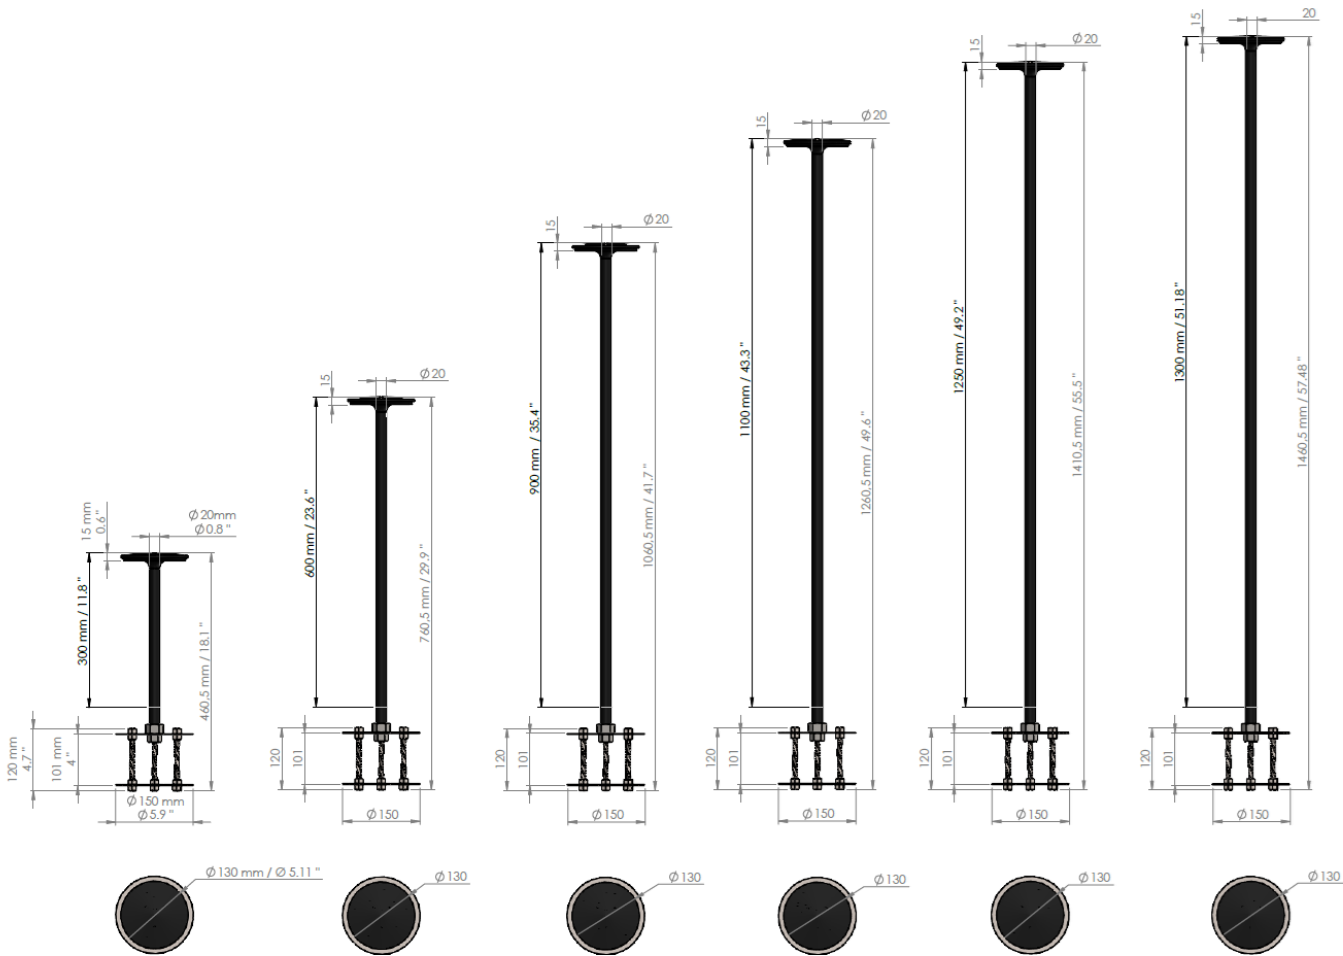

MUSHROOM 130	MONOCHROME (blanc ou vert ou rouge ou bleu)	TW
<b>Puissance / Power</b>	<input type="checkbox"/> 5W <input type="checkbox"/> 10W	
<b>Flux source / Lumen</b>	500lm	
<b>Température de Couleur / Color Temperature</b>	<input type="checkbox"/> 1800K <input type="checkbox"/> 2200K <input type="checkbox"/> 2400K <input type="checkbox"/> 2700K <input type="checkbox"/> 3000K <input type="checkbox"/> 4000K	Tunable White : 1800K - 3000K
<b>Pilotage / Control</b>	Dimming on remote power supply	
<b>Angle d'éclairage / Beam Angle</b>	<input type="checkbox"/> Asymétrique <input type="checkbox"/> Symétrique	
<b>Alimentation / Voltage</b>	24 VDC	
<b>IRC / CRI</b>	IRC 90	
<b>Matière / Material</b>	Aluminium	
<b>Finition / Finish</b>	Thermolaquage RAL au choix	
<b>Protection (IP - IK - Classe)</b>	IP65 – IK08 – Classe 3	
<b>Hauteur / Height</b>	<input type="checkbox"/> 300 mm <input type="checkbox"/> 600mm <input type="checkbox"/> 900mm <input type="checkbox"/> 1100 mm <input type="checkbox"/> 1250 mm <input type="checkbox"/> 1300 mm	
<b>Poids / Weight</b>	1,4 kg – 2,1 kg	
<b>Garantie</b>	5 ans	

MUSHROOM 130

MUSHROOM 180

Dimensions (disponible en Ø130 et Ø180)

Photométries (beam angles)

☐ Asymétrique

☐ Symétrique

ODELI