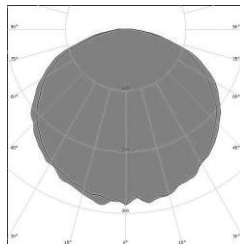

Informations techniques Ø180

MUSHROOM 180	MONOCHROME (blanc ou vert ou rouge ou bleu)	TW
<b>Puissance / Power</b>	16W	
<b>Flux source / Lumen</b>	1300lm	
<b>Température de Couleur / Color Temperature</b>	<input type="checkbox"/> 1800K <input type="checkbox"/> 2200K <input type="checkbox"/> 2400K <input type="checkbox"/> 2700K <input type="checkbox"/> 3000K <input type="checkbox"/> 4000K	Tunable White : 1800K - 3000K
<b>Pilotage / Control</b>	Dimming on remote power supply	
<b>Angle d'éclairage / Beam Angle</b>	<input type="checkbox"/> Asymétrique <input type="checkbox"/> Symétrique	
<b>Alimentation / Voltage</b>	24 VDC	
<b>IRC / CRI</b>	IRC 90	
<b>Matière / Material</b>	Aluminium	
<b>Finition / Finish</b>	Thermolaquage RAL au choix	
<b>Protection (IP - IK - Classe)</b>	IP65 – IK08 – Classe 3	
<b>Hauteur / Height</b>	<input type="checkbox"/> 300 mm <input type="checkbox"/> 600mm <input type="checkbox"/> 900mm <input type="checkbox"/> 1100 mm <input type="checkbox"/> 1250 mm <input type="checkbox"/> 1300 mm	
<b>Poids / Weight</b>	1,8 kg – 2,5kg	
<b>Garantie</b>	5 ans	

MUSHROOM 130

MUSHROOM 180

Dimensions (disponible en Ø130 et Ø180)

Photométries (beam angles)

☐ Asymétrique

☐ Symétrique

ODELI