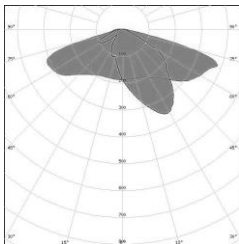

Informations techniques Ø180

MUSHROOM 180	MONOCHROME (blanc ou vert ou rouge ou bleu)	TW
<b>Puissance / Power</b>	16W	
<b>Flux source / Lumen</b>	1300lm	
<b>Température de Couleur / Color Temperature</b>	<input type="checkbox"/> 1800K <input type="checkbox"/> 2200K <input type="checkbox"/> 2400K <input type="checkbox"/> 2700K <input type="checkbox"/> 3000K <input type="checkbox"/> 4000K	Tunable White : 1800K - 3000K
<b>Pilotage / Control</b>	Dimming on remote power supply	
<b>Angle d'éclairage / Beam Angle</b>	<input type="checkbox"/> Asymétrique <input type="checkbox"/> Symétrique	
<b>Alimentation / Voltage</b>	24 VDC	
<b>IRC / CRI</b>	IRC 90	
<b>Matière / Material</b>	Aluminium	
<b>Finition / Finish</b>	Thermolaquage RAL au choix	
<b>Protection (IP - IK - Classe)</b>	IP65 – IK08 – Classe 3	
<b>Hauteur / Height</b>	<input type="checkbox"/> 300 mm <input type="checkbox"/> 600mm <input type="checkbox"/> 900mm <input type="checkbox"/> 1100 mm <input type="checkbox"/> 1250 mm <input type="checkbox"/> 1300 mm	
<b>Poids / Weight</b>	1,8 kg – 2,5kg	
<b>Garantie</b>	5 ans	

MUSHROOM 130

MUSHROOM 180

Dimensions (disponible en Ø130 et Ø180)

Photométries (beam angles)

☐ Asymétrique

☐ Symétrique

ODELI