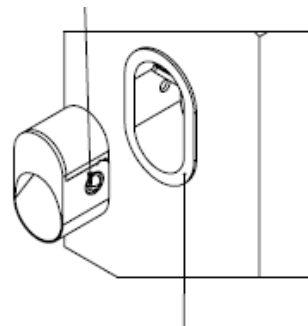

Recommandation d'utilisation :

Eclairage architectural, escalier, rambarde, cheminement piéton

- Outdoor / Indoor
- Mur / Rambarde / Main courante
- Trois tailles, quatre configurations de montage
- Plusieurs finitions RAL

Données techniques

IRIS		BLANC MONOCHROME				
Puissance	<input type="checkbox"/> 1.2W (S) <input type="checkbox"/> 2W (M) <input type="checkbox"/> 3W (L)					
Configuration	<input type="checkbox"/> Trim <input type="checkbox"/> Trimless <input type="checkbox"/> Flat Post <input type="checkbox"/> Round Post					
Température de Couleur	<input type="checkbox"/> 1800K	<input type="checkbox"/> 2200K	<input type="checkbox"/> 2400K	<input type="checkbox"/> 2700K	<input type="checkbox"/> 3000K	
Pilotage	Dimming on remote power supply (Driver On-Off / Dali / Casambi)					
Angle d'éclairage	Angle d'inclinaison optique 30° <input type="checkbox"/> 16° <input type="checkbox"/> 24° <input type="checkbox"/> 36° <input type="checkbox"/> 55° Elliptique 15°x50° : <input type="checkbox"/> Vertical <input type="checkbox"/> Horizontal					
Alimentation	<input type="checkbox"/> 3VCC <input type="checkbox"/> 24 VDC					
IRC	IRC 90					
Matière	Aluminium					
Finition	Anodisation <input type="checkbox"/> Gris <input type="checkbox"/> Noir <input type="checkbox"/> Doré <input type="checkbox"/> Laiton <input type="checkbox"/> Bronze Thermolaquage <input type="checkbox"/> RAL au choix					
i	IP66 – IK10 – Classe 3					
Poids	0,1kg (S) - 0,2kg (M) – 0,3 kg (L)					
Garantie	5 ans					

Photométries

Montage version encastrée murale

IRIS S Trim

Ouverture passage cable.
Cable entry opening.

Maintien avec ressort.
Held in place with spring.

Perçage fixation collerette.
Collar fixing hole

Collerette vissé dans son support.
Collar screwed into its support.