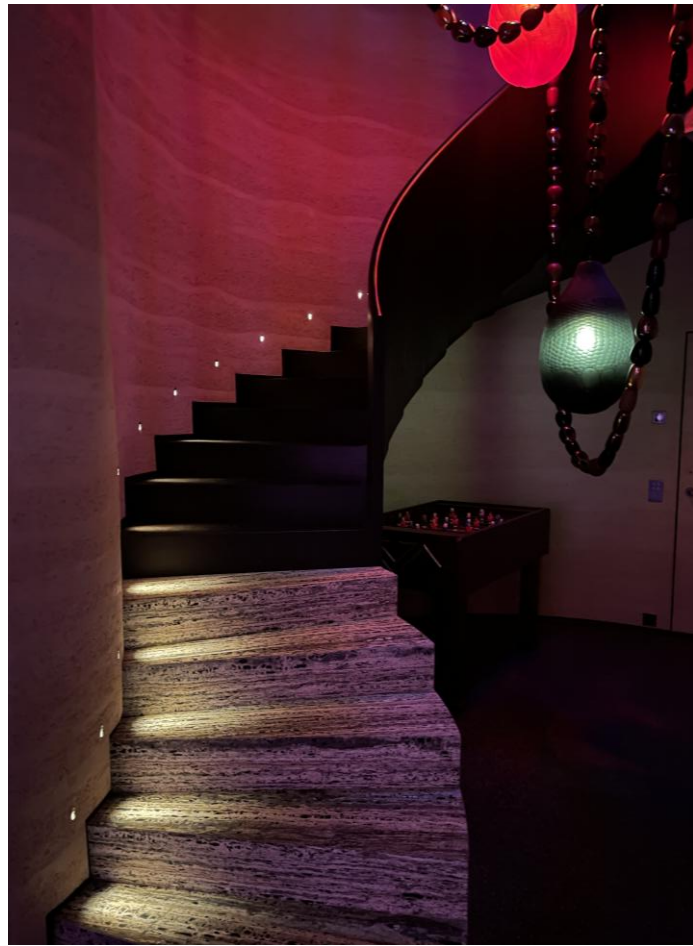

ODELI

Gamme IRIS

Module LED

*IRIS mise sur un design discret
pour sublimer les espaces et
cheminements.*

Minimaliste, élégante, révélatrice

ODELI présente la gamme IRIS

Spécialement conçue pour une intégration multisupport, la gamme IRIS allie élégance et performance pour mettre en lumière des cheminements et escaliers de façon à la fois esthétique et efficace.

L'objectif : guider discrètement, tout en finesse, tout en sécurisant le parcours.

Disponible en trois tailles et différentes configurations (intégration au mur, dans une rambarde, version avec ou sans collerette), adaptée à une intégration indoor ou outdoor, IRIS s'adapte à tous les projets.

Recommandation d'utilisation :

Eclairage architectural, escalier, rambarde, cheminement piéton

- Outdoor / Indoor
- Mur / Rambarde / Main courante
- Trois tailles, quatre configurations de montage
- Plusieurs finitions RAL