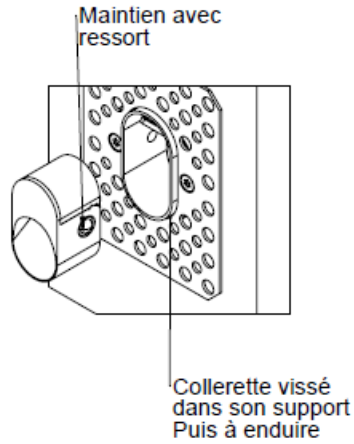

Montage version encastrée murale

IRIS S Trimless