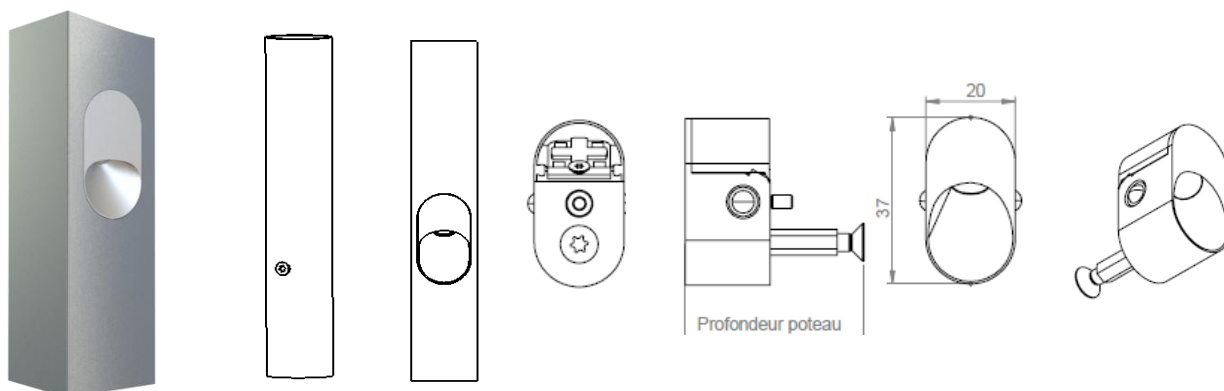

Montage version intégration rambarde

IRIS S Flat Post