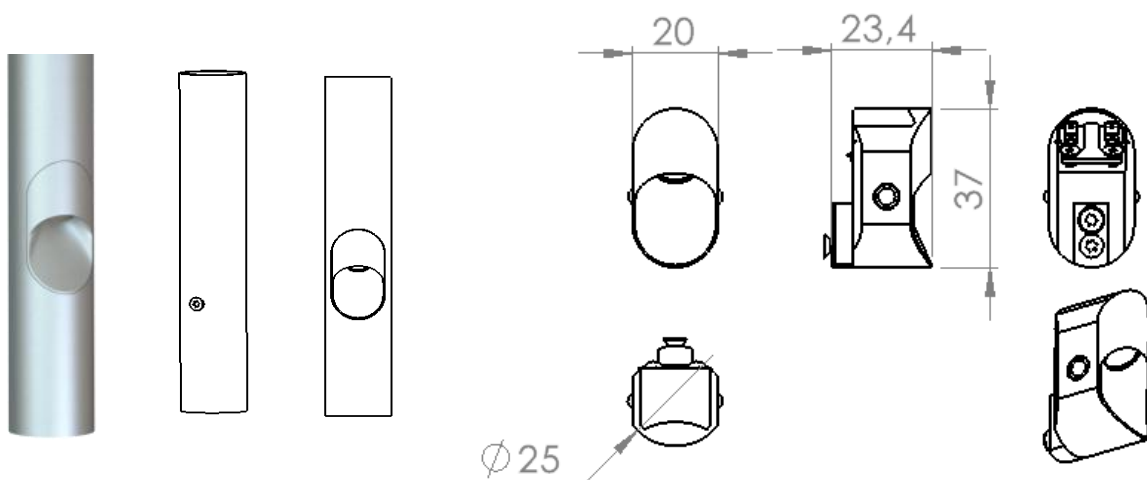

L'objectif : guider discrètement, tout en finesse, tout en sécurisant le parcours.

Disponible en trois tailles et différentes configurations (intégration au mur, dans une rambarde, version avec ou sans collerette), adaptée à une intégration indoor ou outdoor, IRIS s'adapte à tous les projets.

Recommandation d'utilisation :

Eclairage architectural, escalier, rambarde, cheminement piéton

- Outdoor / Indoor
- Mur / Rambarde / Main courante
- Trois tailles, quatre configurations de montage
- Plusieurs finitions RAL

Photométries

Montage version encastrée murale

IRIS S Trim

Ouverture passage cable.
Cable entry opening.

Maintien avec ressort.
Held in place with spring.

Perçage fixation collerette.
Collar fixing hole

Collerette vissé dans son support.
Collar screwed into its support.

Montage version encastrée murale

IRIS S Trimless

Montage version intégration rambarde

IRIS S Flat Post

Montage version intégration rambarde

IRIS S Round Post

ODELI

294 Rue Albert de Dion
63500 Issoire
Puy-de-Dôme, France