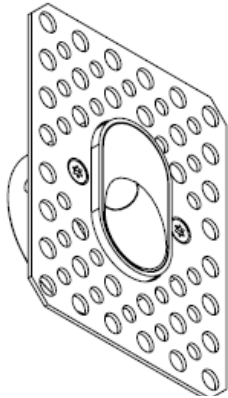

Montage version encastrée murale

IRIS S Trimless