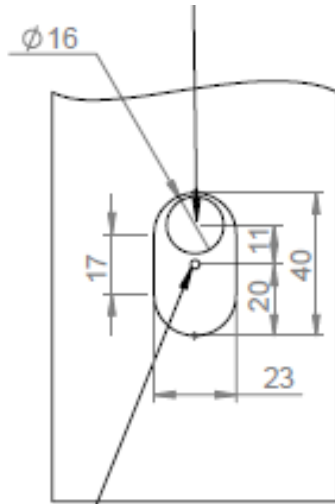

IRIS S (20 x 37) 1,2 W

IRIS M (33 x 53) 2W

IRIS L (40 x 70) 3W

Trois tailles

IRIS S

IRIS M

IRIS L

Quatre configurations

Photométries

Montage version encastrée murale

IRIS S Trim

Ouverture passage cable.
Cable entry opening.

Maintien avec ressort.
Held in place with spring.

Perçage fixation collerette.
Collar fixing hole

Collerette vissé dans son support.
Collar screwed into its support.