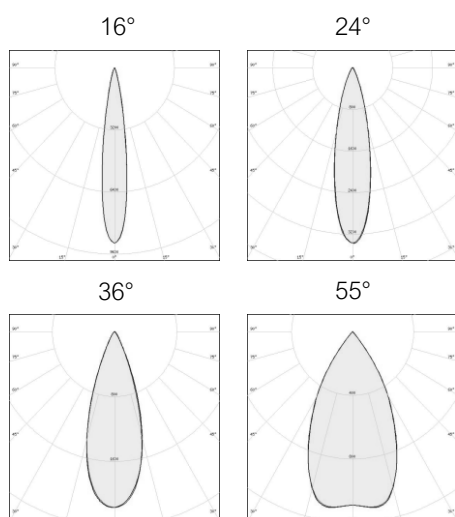

Données techniques

IRIS		BLANC MONOCHROME				
Puissance	☐ 1.2W (S) ☐ 2W (M) ☐ 3W (L)					
Configuration	☐ Trim ☐ Trimless ☐ Flat Post ☐ Round Post					
Température de Couleur	☐ 1800K	☐ 2200K	☐ 2400K	☐ 2700K	☐ 3000K	
Pilotage	Dimming on remote power supply (Driver On-Off / Dali / Casambi)					
Angle d'éclairage	Angle d'inclinaison optique 30° ☐ 16° ☐ 24° ☐ 36° ☐ 55° | Elliptique 15°x50° : ☐ Vertical ☐ Horizontal					
Alimentation	☐ 3VCC ☐ 24 VDC					
IRC	IRC 90					
Matière	Aluminium					
Finition	Anodisation ☐ Gris ☐ Noir ☐ Doré ☐ Laiton ☐ Bronze | Thermolaquage ☐ RAL au choix					
i	IP66 – IK10 – Classe 3					
Poids	0,1kg (S) - 0,2kg (M) – 0,3 kg (L)					
Garantie	5 ans					

Photométries