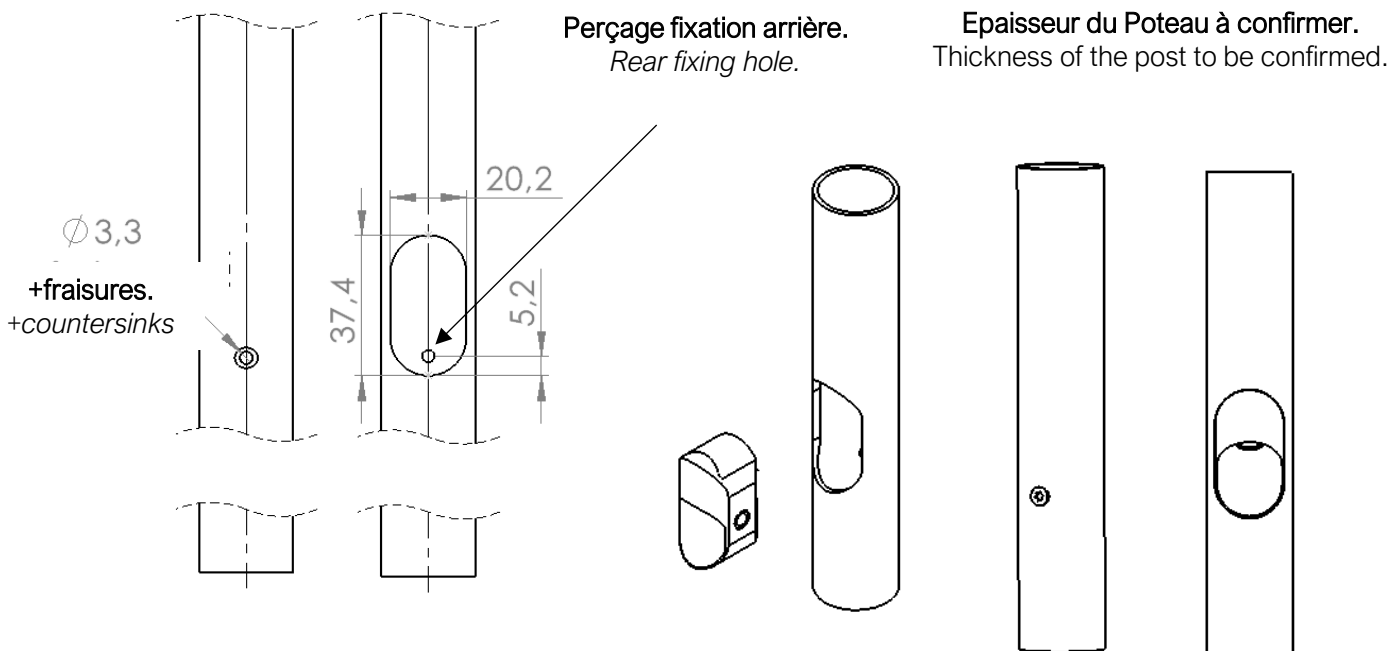

L'objectif : guider discrètement, tout en finesse, tout en sécurisant le parcours.

Disponible en trois tailles et différentes configurations (intégration au mur, dans une rambarde, version avec ou sans collerette), adaptée à une intégration indoor ou outdoor, IRIS s'adapte à tous les projets.

Recommandation d'utilisation :

Eclairage architectural, escalier, rambarde, cheminement piéton

- Outdoor / Indoor
- Mur / Rambarde / Main courante
- Trois tailles, quatre configurations de montage
- Plusieurs finitions RAL

Photométries

Montage version encastrée murale

IRIS S Trim

Ouverture passage cable.
Cable entry opening.

Maintien avec ressort.
Held in place with spring.

Perçage fixation collerette.
Collar fixing hole

Collerette vissé dans son support.
Collar screwed into its support.

Montage version encastrée murale

IRIS S Trimless

Montage version intégration rambarde

IRIS S Flat Post

Montage version intégration rambarde

IRIS S Round Post

ODELI

294 Rue Albert de Dion
63500 Issoire
Puy-de-Dôme, France