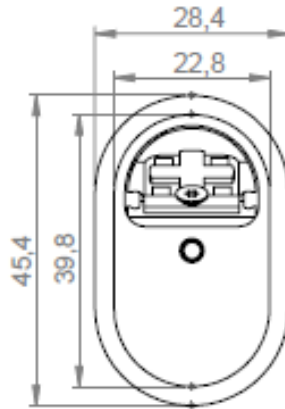

IRIS S (20 x 37) 1,2 W

IRIS M (33 x 53) 2W

IRIS L (40 x 70) 3W

Trois tailles

IRIS S

IRIS M

IRIS L

Quatre configurations

Données techniques

IRIS		BLANC MONOCHROME				
Puissance	<input type="checkbox"/> 1.2W (S) <input type="checkbox"/> 2W (M) <input type="checkbox"/> 3W (L)					
Configuration	<input type="checkbox"/> Trim <input type="checkbox"/> Trimless <input type="checkbox"/> Flat Post <input type="checkbox"/> Round Post					
Température de Couleur	<input type="checkbox"/> 1800K	<input type="checkbox"/> 2200K	<input type="checkbox"/> 2400K	<input type="checkbox"/> 2700K	<input type="checkbox"/> 3000K	
Pilotage	Dimming on remote power supply (Driver On-Off / Dali / Casambi)					
Angle d'éclairage	Angle d'inclinaison optique 30° <input type="checkbox"/> 16° <input type="checkbox"/> 24° <input type="checkbox"/> 36° <input type="checkbox"/> 55° Elliptique 15°x50° : <input type="checkbox"/> Vertical <input type="checkbox"/> Horizontal					
Alimentation	<input type="checkbox"/> 3VCC <input type="checkbox"/> 24 VDC					
IRC	IRC 90					
Matière	Aluminium					
Finition	Anodisation <input type="checkbox"/> Gris <input type="checkbox"/> Noir <input type="checkbox"/> Doré <input type="checkbox"/> Laiton <input type="checkbox"/> Bronze Thermolaquage <input type="checkbox"/> RAL au choix					
i	IP66 – IK10 – Classe 3					
Poids	0,1kg (S) - 0,2kg (M) – 0,3 kg (L)					
Garantie	5 ans					

Photométries

Montage version encastrée murale

IRIS S Trim

Ouverture passage cable.
Cable entry opening.

Maintien avec ressort.
Held in place with spring.

Perçage fixation collerette.
Collar fixing hole

Collerette vissé dans son support.
Collar screwed into its support.