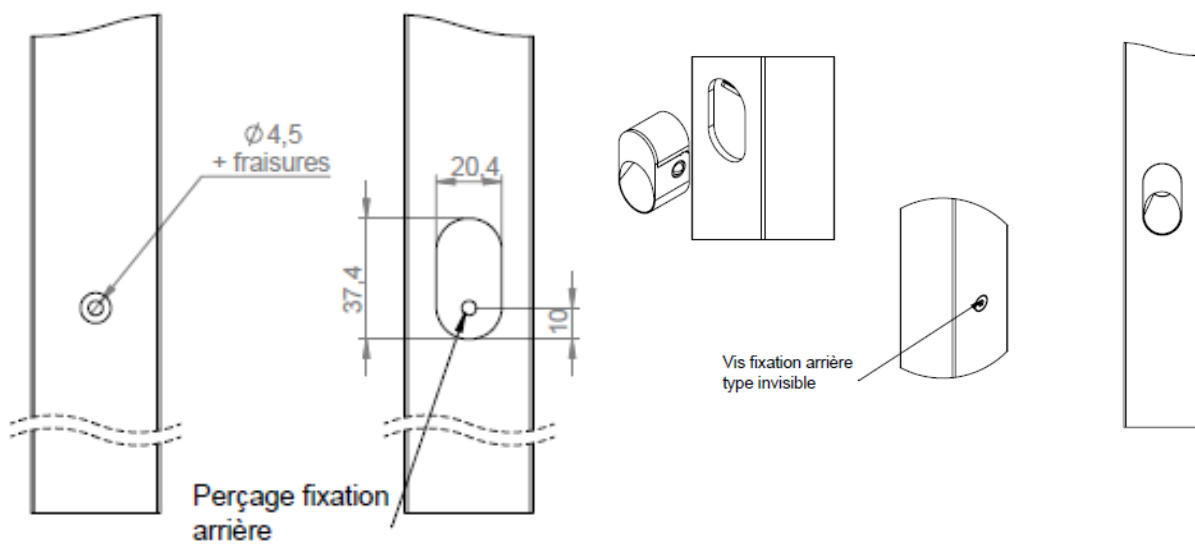

L'objectif : guider discrètement, tout en finesse, tout en sécurisant le parcours.

Disponible en trois tailles et différentes configurations (intégration au mur, dans une rambarde, version avec ou sans collerette), adaptée à une intégration indoor ou outdoor, IRIS s'adapte à tous les projets.

Recommandation d'utilisation :

Eclairage architectural, escalier, rambarde, cheminement piéton

- Outdoor / Indoor
- Mur / Rambarde / Main courante
- Trois tailles, quatre configurations de montage
- Plusieurs finitions RAL

Photométries

Montage version encastrée murale

IRIS S Trim

Ouverture passage cable.
Cable entry opening.

Maintien avec ressort.
Held in place with spring.

Perçage fixation collerette.
Collar fixing hole

Collerette vissé dans son support.
Collar screwed into its support.

Montage version encastrée murale

IRIS S Trimless

Montage version intégration rambarde

IRIS S Flat Post

Montage version intégration rambarde

IRIS S Round Post

ODELI

294 Rue Albert de Dion
63500 Issoire
Puy-de-Dôme, France