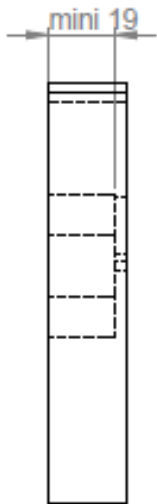

IRIS S (20 x 37) 1,2 W

IRIS M (33 x 53) 2W

IRIS L (40 x 70) 3W

Trois tailles

IRIS S

IRIS M

IRIS L

Quatre configurations

Données techniques

IRIS		BLANC MONOCHROME				
Puissance	<input type="checkbox"/> 1.2W (S) <input type="checkbox"/> 2W (M) <input type="checkbox"/> 3W (L)					
Configuration	<input type="checkbox"/> Trim <input type="checkbox"/> Trimless <input type="checkbox"/> Flat Post <input type="checkbox"/> Round Post					
Température de Couleur	<input type="checkbox"/> 1800K	<input type="checkbox"/> 2200K	<input type="checkbox"/> 2400K	<input type="checkbox"/> 2700K	<input type="checkbox"/> 3000K	
Pilotage	Dimming on remote power supply (Driver On-Off / Dali / Casambi)					
Angle d'éclairage	Angle d'inclinaison optique 30° <input type="checkbox"/> 16° <input type="checkbox"/> 24° <input type="checkbox"/> 36° <input type="checkbox"/> 55° Elliptique 15°x50° : <input type="checkbox"/> Vertical <input type="checkbox"/> Horizontal					
Alimentation	<input type="checkbox"/> 3VCC <input type="checkbox"/> 24 VDC					
IRC	IRC 90					
Matière	Aluminium					
Finition	Anodisation <input type="checkbox"/> Gris <input type="checkbox"/> Noir <input type="checkbox"/> Doré <input type="checkbox"/> Laiton <input type="checkbox"/> Bronze Thermolaquage <input type="checkbox"/> RAL au choix					
i	IP66 – IK10 – Classe 3					
Poids	0,1kg (S) - 0,2kg (M) – 0,3 kg (L)					
Garantie	5 ans					

Photométries

Montage version encastrée murale

IRIS S Trim

Ouverture passage cable.
Cable entry opening.

Maintien avec ressort.
Held in place with spring.

Perçage fixation collerette.
Collar fixing hole

Collerette vissé dans son support.
Collar screwed into its support.