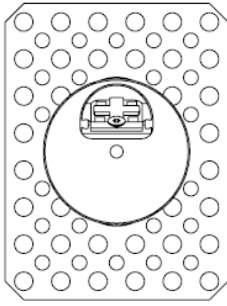

Montage version encastrée murale

IRIS S Trimless