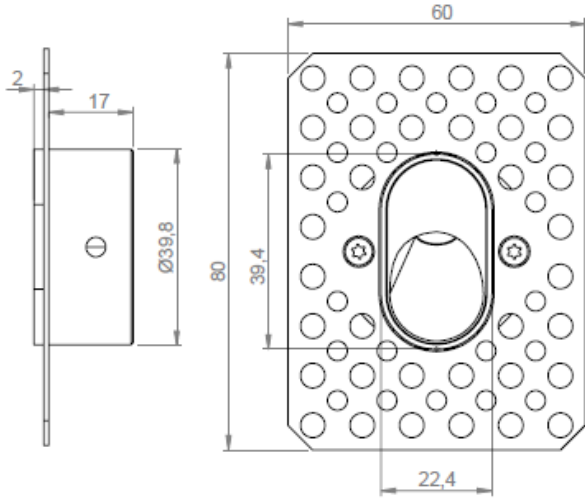

Montage version encastrée murale

IRIS S Trimless