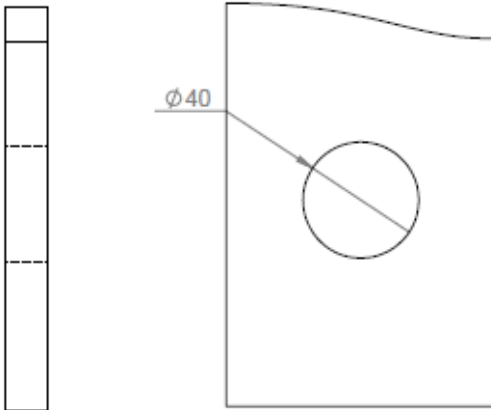

Montage version encastrée murale

IRIS S Trimless