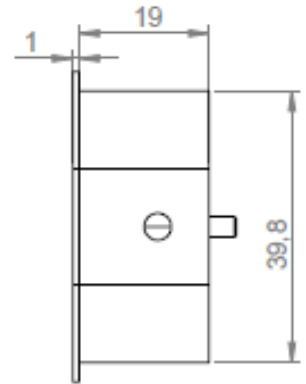

IRIS S (20 x 37) 1,2 W

IRIS M (33 x 53) 2W

IRIS L (40 x 70) 3W

Trois tailles

IRIS S

IRIS M

IRIS L

Quatre configurations

Données techniques

IRIS		BLANC MONOCHROME				
Puissance	<input type="checkbox"/> 1.2W (S) <input type="checkbox"/> 2W (M) <input type="checkbox"/> 3W (L)					
Configuration	<input type="checkbox"/> Trim <input type="checkbox"/> Trimless <input type="checkbox"/> Flat Post <input type="checkbox"/> Round Post					
Température de Couleur	<input type="checkbox"/> 1800K	<input type="checkbox"/> 2200K	<input type="checkbox"/> 2400K	<input type="checkbox"/> 2700K	<input type="checkbox"/> 3000K	
Pilotage	Dimming on remote power supply (Driver On-Off / Dali / Casambi)					
Angle d'éclairage	Angle d'inclinaison optique 30° <input type="checkbox"/> 16° <input type="checkbox"/> 24° <input type="checkbox"/> 36° <input type="checkbox"/> 55° Elliptique 15°x50° : <input type="checkbox"/> Vertical <input type="checkbox"/> Horizontal					
Alimentation	<input type="checkbox"/> 3VCC <input type="checkbox"/> 24 VDC					
IRC	IRC 90					
Matière	Aluminium					
Finition	Anodisation <input type="checkbox"/> Gris <input type="checkbox"/> Noir <input type="checkbox"/> Doré <input type="checkbox"/> Laiton <input type="checkbox"/> Bronze Thermolaquage <input type="checkbox"/> RAL au choix					
i	IP66 – IK10 – Classe 3					
Poids	0,1kg (S) - 0,2kg (M) – 0,3 kg (L)					
Garantie	5 ans					

Photométries

Montage version encastrée murale

IRIS S Trim

Ouverture passage cable.
Cable entry opening.

Maintien avec ressort.
Held in place with spring.

Perçage fixation collerette.
Collar fixing hole

Collerette vissé dans son support.
Collar screwed into its support.