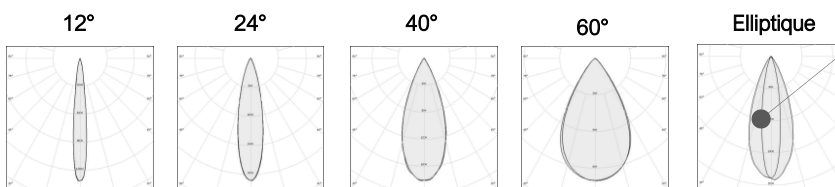

Photométries
Beam angles

Sens de l'ellipse au choix :
Orientation of elliptical angle to be chosen:
Horizontal / Vertical