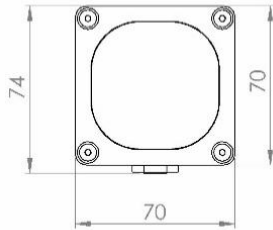

Fixation modulable (individuel/grappe)  
*Modular fastening (individual/cluster)*

3 tailles au choix / 3 sizes

**PULSA 70**  
6W | 48V

**PULSA 120**  
30W | 230V

**PULSA 180**  
60W | 230V

Intégration d'une membrane respirante afin de réguler le taux d'humidité  
*Integration of a breathable membrane to regulate humidity levels*