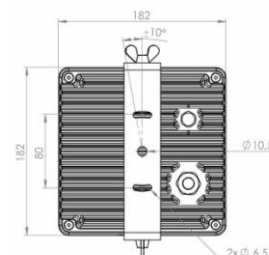

Informations techniques
Technical information

PULSA 180	MONOCHROME blanc ou vert ou rouge ou bleu White or green or red or blue		TW Tunable white	RGBW	
	Puissance / Power	60W			
Température de Couleur / Color Temperature	☐ 1800K ☐ 2200K ☐ 2700K ☐ 3000K	TW Tunable White ☐ 1800K-3000K		White ☐ 1800K ☐ 2200K ☐ 2700K ☐ 3000K	
Flux Source / Flux Source	6000 lm				
Pilotage / Control	☐ On/Off ☐ DALI ☐ DMX ☐ Casambi				
Angle d'éclairage / Beam Angle	☐ 12° ☐ 24° ☐ 40° ☐ 60° ☐ Elliptique <i>Elliptical</i> 10°x40° > ☐ Vertical ☐ Horizontal				
Alimentation / Voltage	230 VAC				
IRC / CRI	IRC 90				
Matière / Material	Aluminium				
Finition / Finish	Thermolaquage RAL au choix <i>Powder coating, custom RAL</i>				
Protection (IP - IK - Classe) / Protection	IP66 – IK10 – Classe 2				
Poids / Weight	6kg				
Garantie / Guarantee	5 ans / 2 years (export)				

Photométries
Beam angles

Sens de l'ellipse au choix :
Orientation of elliptic angle to be chosen:
Horizontal / Vertical