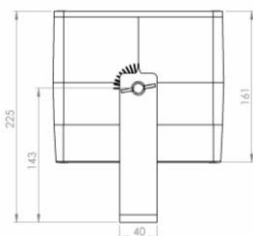

Informations techniques
Technical information

PULSA 180	MONOCHROME blanc ou vert ou rouge ou bleu White or green or red or blue		TW Tunable white	RGBW	
	Puissance / Power	60W			
Température de Couleur / Color Temperature	☐ 1800K ☐ 2200K ☐ 2700K ☐ 3000K	TW Tunable White ☐ 1800K-3000K		White ☐ 1800K ☐ 2200K ☐ 2700K ☐ 3000K	
Flux Source / Flux Source	6000 lm				
Pilotage / Control	☐ On/Off ☐ DALI ☐ DMX ☐ Casambi				
Angle d'éclairage / Beam Angle	☐ 12° ☐ 24° ☐ 40° ☐ 60° ☐ Elliptique <i>Elliptical</i> 10°x40° > ☐ Vertical ☐ Horizontal				
Alimentation / Voltage	230 VAC				
IRC / CRI	IRC 90				
Matière / Material	Aluminium				
Finition / Finish	Thermolaquage RAL au choix <i>Powder coating, custom RAL</i>				
Protection (IP - IK - Classe) / Protection	IP66 – IK10 – Classe 2				
Poids / Weight	6kg				
Garantie / Guarantee	5 ans / 2 years (export)				

Photométries
Beam angles

Sens de l'ellipse au choix :
Orientation of elliptic angle to be chosen:
Horizontal / Vertical