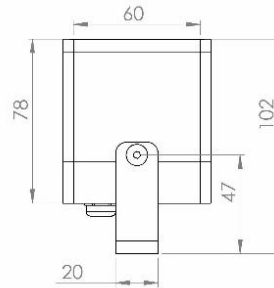

Fixation modulable (individuel/grappe)  
*Modular fastening (individual/cluster)*

3 tailles au choix / 3 sizes

**PULSA 70**  
6W | 48V

**PULSA 120**  
30W | 230V

**PULSA 180**  
60W | 230V

Intégration d'une membrane respirante afin de réguler le taux d'humidité  
*Integration of a breathable membrane to regulate humidity levels*