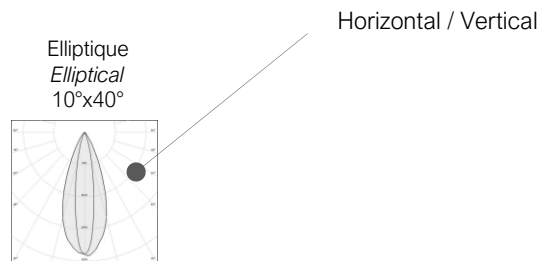

Sens de l'ellipse au choix :
Orientation of elliptic angle to be chosen: