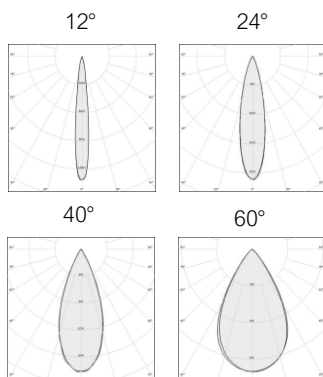

Photométries
Beam angles