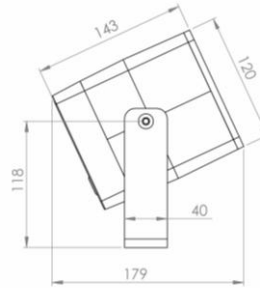

Informations techniques
Technical information

PULSA 120	MONOCHROME blanc ou vert ou rouge ou bleu White or green or red or blue			TW Tunable white	RGBW
	Puissance / Power	30W			
Température de Couleur / Color Temperature	☐ 1800K ☐ 2200K ☐ 2700K ☐ 3000K	☐ 1800K-3000K	☐ 1800K ☐ 2200K ☐ 2700K ☐ 3000K		
Flux Source / Flux Source	3000 lm				
Pilotage / Control	☐ On/Off ☐ DALI ☐ DMX ☐ Casambi				
Angle d'éclairage / Beam Angle	☐ 12° ☐ 24° ☐ 40° ☐ 60° ☐ Elliptique <i>Elliptical</i> 10°x40° > ☐ Vertical ☐ Horizontal				
Alimentation / Voltage	230 VAC				
IRC / CRI	IRC 90				
Matière / Material	Aluminium				
Finition / Finish	Thermolaquage RAL au choix <i>Powder coating, custom RAL</i>				
Protection (IP - IK - Classe) / Protection	IP66 – IK10 – Classe 2				
Poids / Weight	3,2kg				
Garantie / Guarantee	5 ans / 2 years (export)				

Photométries
Beam angles

Sens de l'ellipse au choix :
Orientation of elliptical angle to be chosen:
Horizontal / Vertical