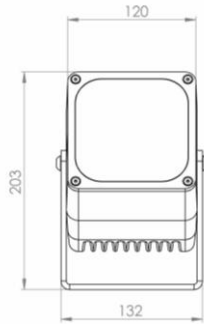

Informations techniques
Technical information

PULSA 120	MONOCHROME blanc ou vert ou rouge ou bleu White or green or red or blue			TW Tunable white	RGBW
	Puissance / Power	30W			
Température de Couleur / Color Temperature	☐ 1800K ☐ 2200K ☐ 2700K ☐ 3000K	☐ 1800K-3000K	☐ 1800K ☐ 2200K ☐ 2700K ☐ 3000K		
Flux Source / Flux Source	3000 lm				
Pilotage / Control	☐ On/Off ☐ DALI ☐ DMX ☐ Casambi				
Angle d'éclairage / Beam Angle	☐ 12° ☐ 24° ☐ 40° ☐ 60° ☐ Elliptique <i>Elliptical</i> 10°x40° > ☐ Vertical ☐ Horizontal				
Alimentation / Voltage	230 VAC				
IRC / CRI	IRC 90				
Matière / Material	Aluminium				
Finition / Finish	Thermolaquage RAL au choix <i>Powder coating, custom RAL</i>				
Protection (IP - IK - Classe) / Protection	IP66 – IK10 – Classe 2				
Poids / Weight	3,2kg				
Garantie / Guarantee	5 ans / 2 years (export)				

Photométries
Beam angles

Sens de l'ellipse au choix :
Orientation of elliptical angle to be chosen:
Horizontal / Vertical