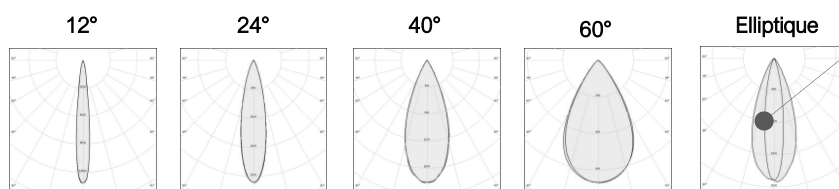

Photométries  
Beam angles

Sens de l'ellipse au choix :  
Orientation of elliptical angle to be chosen:  
Horizontal / Vertical

Informations techniques  
Technical information

PULSA 180	MONOCHROME blanc ou vert ou rouge ou bleu White or green or red or blue		TW Tunable white	RGBW
	<b>Puissance / Power</b>	60W		
<b>Température de Couleur / Color Temperature</b>	<input type="checkbox"/> 1800K <input type="checkbox"/> 2200K <input type="checkbox"/> 2700K <input type="checkbox"/> 3000K	TW Tunable White <input type="checkbox"/> 1800K-3000K		White <input type="checkbox"/> 1800K <input type="checkbox"/> 2200K <input type="checkbox"/> 2700K <input type="checkbox"/> 3000K
<b>Flux Source / Flux Source</b>	6000 lm			
<b>Pilotage / Control</b>	<input type="checkbox"/> On/Off <input type="checkbox"/> DALI <input type="checkbox"/> DMX <input type="checkbox"/> Casambi			
<b>Angle d'éclairage / Beam Angle</b>	<input type="checkbox"/> 12° <input type="checkbox"/> 24° <input type="checkbox"/> 40° <input type="checkbox"/> 60° <input type="checkbox"/> Elliptique <i>Elliptical</i> 10°x40° > <input type="checkbox"/> Vertical <input type="checkbox"/> Horizontal			
<b>Alimentation / Voltage</b>	230 VAC			
<b>IRC / CRI</b>	IRC 90			
<b>Matière / Material</b>	Aluminium			
<b>Finition / Finish</b>	Thermolaquage RAL au choix <i>Powder coating, custom RAL</i>			
<b>Protection (IP - IK - Classe) / Protection</b>	IP66 – IK10 – Classe 2			
<b>Poids / Weight</b>	6kg			
<b>Garantie / Guarantee</b>	5 ans / 2 years (export)			

Photométries  
Beam angles

Sens de l'ellipse au choix :  
Orientation of elliptic angle to be chosen:  
Horizontal / Vertical

Gamme PULSA  
Projecteur indoor/outdoor

---

ODELI