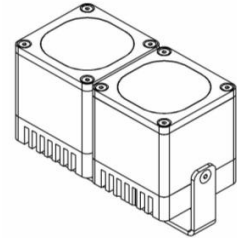

Fixation modulable (individuel/grappe)  
*Modular fastening (individual/cluster)*

3 tailles au choix / 3 sizes

**PULSA 70**  
6W | 48V

**PULSA 120**  
30W | 230V

**PULSA 180**  
60W | 230V

Intégration d'une membrane respirante afin de réguler le taux d'humidité  
*Integration of a breathable membrane to regulate humidity levels*

Photométries  
Beam angles

Sens de l'ellipse au choix :  
Orientation of elliptic angle to be chosen:

Informations techniques  
Technical information

PULSA 120	MONOCHROME blanc ou vert ou rouge ou bleu White or green or red or blue			TW Tunable white	RGBW
	<b>Puissance / Power</b>	30W			
<b>Température de Couleur / Color Temperature</b>	<input type="checkbox"/> 1800K <input type="checkbox"/> 2200K <input type="checkbox"/> 2700K <input type="checkbox"/> 3000K	<input type="checkbox"/> 1800K-3000K	<input type="checkbox"/> 1800K <input type="checkbox"/> 2200K <input type="checkbox"/> 2700K <input type="checkbox"/> 3000K		
<b>Flux Source / Flux Source</b>	3000 lm				
<b>Pilotage / Control</b>	<input type="checkbox"/> On/Off <input type="checkbox"/> DALI <input type="checkbox"/> DMX <input type="checkbox"/> Casambi				
<b>Angle d'éclairage / Beam Angle</b>	<input type="checkbox"/> 12° <input type="checkbox"/> 24° <input type="checkbox"/> 40° <input type="checkbox"/> 60° <input type="checkbox"/> Elliptique <i>Elliptical</i> 10°x40° > <input type="checkbox"/> Vertical <input type="checkbox"/> Horizontal				
<b>Alimentation / Voltage</b>	230 VAC				
<b>IRC / CRI</b>	IRC 90				
<b>Matière / Material</b>	Aluminium				
<b>Finition / Finish</b>	Thermolaquage RAL au choix <i>Powder coating, custom RAL</i>				
<b>Protection (IP - IK - Classe) / Protection</b>	IP66 – IK10 – Classe 2				
<b>Poids / Weight</b>	3,2kg				
<b>Garantie / Guarantee</b>	5 ans / 2 years (export)				