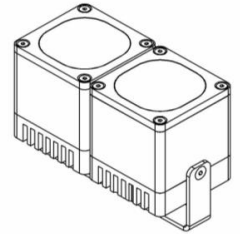

Fixation modulable (individuel/grappe)  
*Modular fastening (individual/cluster)*

3 tailles au choix / 3 sizes

**PULSA 70**  
6W | 48V

**PULSA 120**  
30W | 230V

**PULSA 180**  
60W | 230V

Intégration d'une membrane respirante afin de réguler le taux d'humidité  
*Integration of a breathable membrane to regulate humidity levels*