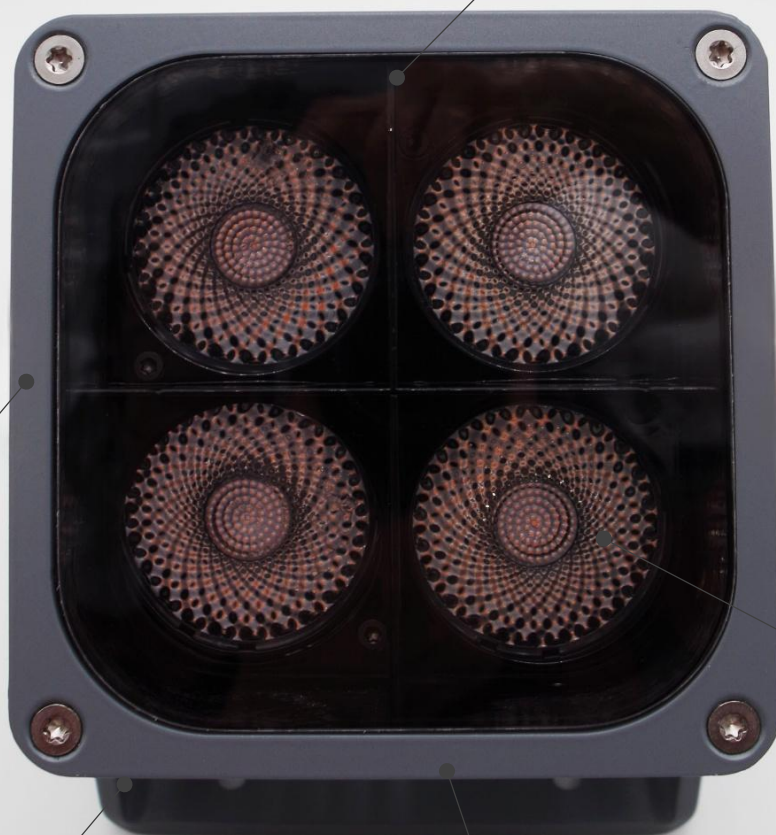

Grille de défilement intégrée
confort visuel x durabilité (aucune
obstruction de l'optique)
*Integrated scroll grid for visual comfort x
durability (no obstruction of the optics)*

Disponible
en 3 tailles
Available in 3 sizes

Eclairage de
précision grâce
à la **qualité des
optiques**
*Precision lighting
thanks to high
quality optics*

Passage en coupure
interconnectivité sans boîtier
déporté
*Switching to interconnectivity
disconnection without a remote box*

Fixation modulable (individuel/grappe)
Modular fastening (individual/cluster)