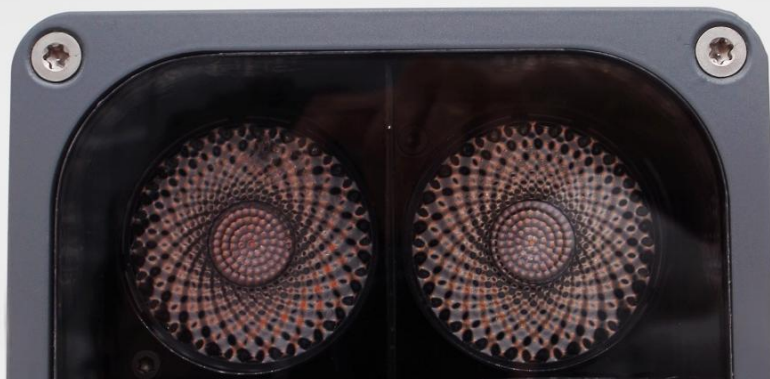

## Précis, élégant, adaptable

ODELI présente le PULSA

Conçus pour les environnements exigeants, les projecteurs PULSA assurent un éclairage architectural précis, en intérieur comme en extérieur.

Disponible en trois tailles et selon plusieurs configurations (individuel/groupe), le projecteur s'adapte à parfaitement à vos besoins.

Informations techniques  
Technical information

PULSA 70	MONOCHROME blanc ou vert ou rouge ou bleu White or green or red or blue	TW Tunable white	RGBW
<b>Puissance / Power</b>	6W		
<b>Température de Couleur / Color Temperature</b>	<input type="checkbox"/> 1800K <input type="checkbox"/> 2200K <input type="checkbox"/> 2700K <input type="checkbox"/> 3000K	TW Tunable White <input type="checkbox"/> 1800K-3000K	White <input type="checkbox"/> 1800K <input type="checkbox"/> 2200K <input type="checkbox"/> 2700K <input type="checkbox"/> 3000K
<b>Flux Source / Flux Source</b>	600 lm		
<b>Pilotage / Control</b>	Driver déporté <i>Dimmable on remote power supply</i>		
<b>Angle d'éclairage / Beam Angle</b>	<input type="checkbox"/> 12° <input type="checkbox"/> 24° <input type="checkbox"/> 40° <input type="checkbox"/> 60° <input type="checkbox"/> Elliptique <i>Elliptical</i> 10°x40° > <input type="checkbox"/> Vertical <input type="checkbox"/> Horizontal		
<b>Alimentation / Voltage</b>	48 VDC		
<b>IRC / CRI</b>	IRC 90		
<b>Matière / Material</b>	Aluminium		
<b>Finition / Finish</b>	Thermolaquage RAL au choix <i>Powder coating, custom RAL</i>		
<b>Protection (IP - IK - Classe) / Protection</b>	IP66 – IK10 – Classe 3		
<b>Poids / Weight</b>	0,8kg		
<b>Garantie / Guarantee</b>	5 ans / 2 years ( <i>export</i> )		