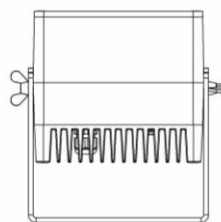

Informations techniques
Technical information

PULSA 180	MONOCHROME blanc ou vert ou rouge ou bleu White or green or red or blue		TW Tunable white	RGBW	
	Puissance / Power	60W			
Température de Couleur / Color Temperature	☐ 1800K ☐ 2200K ☐ 2700K ☐ 3000K	TW Tunable White ☐ 1800K-3000K		White ☐ 1800K ☐ 2200K ☐ 2700K ☐ 3000K	
Flux Source / Flux Source	6000 lm				
Pilotage / Control	☐ On/Off ☐ DALI ☐ DMX ☐ Casambi				
Angle d'éclairage / Beam Angle	☐ 12° ☐ 24° ☐ 40° ☐ 60° ☐ Elliptique <i>Elliptical</i> 10°x40° > ☐ Vertical ☐ Horizontal				
Alimentation / Voltage	230 VAC				
IRC / CRI	IRC 90				
Matière / Material	Aluminium				
Finition / Finish	Thermolaquage RAL au choix <i>Powder coating, custom RAL</i>				
Protection (IP - IK - Classe) / Protection	IP66 – IK10 – Classe 2				
Poids / Weight	6kg				
Garantie / Guarantee	5 ans / 2 years (export)				

Photométries
Beam angles

Sens de l'ellipse au choix :
Orientation of elliptic angle to be chosen:
Horizontal / Vertical